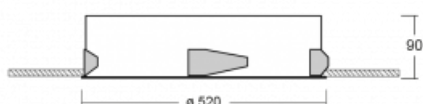

Svítidlo

Puri

143-050K-10GED/830, W

Přemýšleli jsme, jak dosáhnout naprosté designové čistoty. A tak vznikla rodina vestavných kruhových svítidel Puri. Vyberte si mezi rámečkovou a bezrámečkovou verzí. Namontujete ji přímo do stropu bez kabelů nebo zavěšení. Rámečková varianta má velkou výhodu ve své velmi jednoduché montáži i demontáži. Díky různým průměrům svítidel vytvoříte na stropě kombinace, které budou nejlépe vyhovovat potřebám obchodních prostor, kanceláří, hotelů či chodeb. Puri splyne s interiérem a také se hravě kombinuje s dalšími rodinami kruhových svítidel.

Technický výkres

Typ montáže	Vestavné
Typ vyzařování	Přímé
Tvar svítidla	Kruhové
Barva svítidla	Bílá
Materiál	Hliník
Životnost	L80/B20 50 000 hodin
Záruka	60 měsíců
Popis svítidla	Svítidlo vestavné

Rozměry	$\varnothing 520$ mm \times 90 mm
Hmotnost	4 kg
Světelný zdroj	LED MODUL