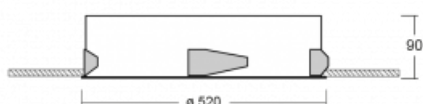

# Puri

143-050I-10GGE/840, W

Přemýšleli jsme, jak dosáhnout naprosté designové čistoty. A tak vznikla rodina vestavných kruhových svítidel Puri. Vyberte si mezi rámečkovou a bezrámečkovou verzí. Namontujete ji přímo do stropu bez kabelů nebo zavěšení. Rámečková varianta má velkou výhodu ve své velmi jednoduché montáži i demontáži. Díky různým průměrům svítidel vytvoříte na stropě kombinace, které budou nejlépe vyhovovat potřebám obchodních prostor, kanceláří, hotelů či chodeb. Puri splyne s interiérem a také se hravě kombinuje s dalšími rodinami kruhových svítidel.

## Technický výkres

Typ montáže	Vestavné
Typ vyzařování	Přímé
Tvar svítidla	Kruhové
Barva svítidla	Bílá
Materiál	Hliník
Životnost	L80/B20 50 000 hodin
Záruka	60 měsíců
Popis svítidla	Svítidlo vestavné

Rozměry	ø 520 mm × 90 mm
Světelný zdroj	LED MODUL
Druh optiky	Mikroprisma
Světelný tok*	4900 lm ± 10 %
Teplota chromatičnosti	4000 K studená bílá
Měrný výkon	110 lm/W
MacAdam zdroje	3
Index podání barev	80
UGR max. X=4H Y=8H, ρ=70,50,20	20.6