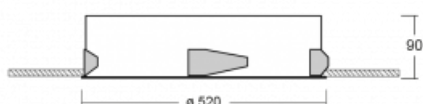

Svítidlo

Puri

143-050I-10GEE/830, W

Přemýšleli jsme, jak dosáhnout naprosté designové čistoty. A tak vznikla rodina vestavných kruhových svítidel Puri. Vyberte si mezi rámečkovou a bezrámečkovou verzí. Namontujete ji přímo do stropu bez kabelů nebo zavěšení. Rámečková varianta má velkou výhodu ve své velmi jednoduché montáži i demontáži. Díky různým průměrům svítidel vytvoříte na stropě kombinace, které budou nejlépe vyhovovat potřebám obchodních prostor, kanceláří, hotelů či chodeb. Puri splyne s interiérem a také se hravě kombinuje s dalšími rodinami kruhových svítidel.

Technický výkres

Typ montáže	Vestavné
Typ vyzařování	Přímé
Tvar svítidla	Kruhové
Barva svítidla	Bílá
Materiál	Hliník
Životnost	L80/B20 50 000 hodin
Záruka	5 let
Popis svítidla	Svítidlo vestavné

Rozměry	ø 520 mm × 90 mm
Světelný zdroj	LED MODUL
Druh optiky	Mikroprisma
Světelný tok*	3240 lm
Teplota chromatičnosti	3000 K teplá bílá
Měrný výkon	111 lm/W
MacAdam zdroje	3
Index podání barev	80
UGR max. X=4H Y=8H, ρ=70,50,20	19.2