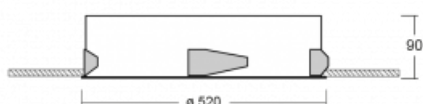

Svítidlo

Puri

143-050I-10GED/830, W

Přemýšleli jsme, jak dosáhnout naprosté designové čistoty. A tak vznikla rodina vestavných kruhových svítidel Puri. Vyberte si mezi rámečkovou a bezrámečkovou verzí. Namontujete ji přímo do stropu bez kabelů nebo zavěšení. Rámečková varianta má velkou výhodu ve své velmi jednoduché montáži i demontáži. Díky různým průměrům svítidel vytvoříte na stropě kombinace, které budou nejlépe vyhovovat potřebám obchodních prostor, kanceláří, hotelů či chodeb. Puri splyne s interiérem a také se hravě kombinuje s dalšími rodinami kruhových svítidel.

Technický výkres

Typ montáže	Vestavné
Typ vyzařování	Přímé
Tvar svítidla	Kruhové
Barva svítidla	Bílá
Materiál	Hliník
Životnost	L80/B20 50 000 hodin
Záruka	60 měsíců
Popis svítidla	Svítidlo vestavné

Rozměry	$\varnothing 520$ mm \times 90 mm
Světelný zdroj	LED MODUL
Druh optiky	Mikroprisma
Světelný tok*	3240 lm \pm 10 %
Teplota chromatičnosti	3000 K teplá bílá
Měrný výkon	111 lm/W
MacAdam zdroje	3
Index podání barev	80
UGR max. X=4H Y=8H, $\rho=70,50,20$	19.2