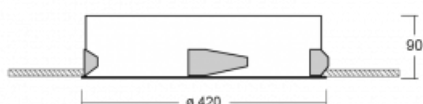

Svítidlo

Puri

143-040K-10GGE/840, W

Přemýšleli jsme, jak dosáhnout naprosté designové čistoty. A tak vznikla rodina vestavných kruhových svítidel Puri. Vyberte si mezi rámečkovou a bezrámečkovou verzí. Namontujete ji přímo do stropu bez kabelů nebo zavěšení. Rámečková varianta má velkou výhodu ve své velmi jednoduché montáži i demontáži. Díky různým průměrům svítidel vytvoříte na stropě kombinace, které budou nejlépe vyhovovat potřebám obchodních prostor, kanceláří, hotelů či chodeb. Puri splyne s interiérem a také se hravě kombinuje s dalšími rodinami kruhových svítidel.

Technický výkres

Typ montáže	Vestavné
Typ vyzařování	Přímé
Tvar svítidla	Kruhové
Barva svítidla	Bílá
Materiál	Hliník
Životnost	L80/B20 50 000 hodin
Záruka	5 let
Popis svítidla	Svítidlo vestavné

Rozměry	ø 420 mm × 90 mm
Hmotnost	3 kg
Světelný zdroj	LED MODUL