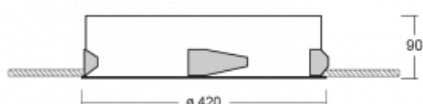

Svítidlo

Puri

143-040K-10GGE/840, W

Přemýšleli jsme, jak dosáhnout naprosté designové čistoty. A tak vznikla rodina vestavných kruhových svítidel Puri. Vyberte si mezi rámečkovou a bezrámečkovou verzí. Namontujete ji přímo do stropu bez kabelů nebo zavěšení. Rámečková varianta má velkou výhodu ve své velmi jednoduché montáži i demontáži. Díky různým průměrům svítidel vytvoříte na stropě kombinace, které budou nejlépe vyhovovat potřebám obchodních prostor, kanceláří, hotelů či chodeb. Puri splyne s interiérem a také se hravě kombinuje s dalšími rodinami kruhových svítidel.

Technický výkres

Typ montáže	Vestavné
Typ vyzařování	Přímé
Tvar svítidla	Kruhové
Barva svítidla	Bílá
Materiál	Hliník
Životnost	L80/B20 50 000 hodin
Záruka	60 měsíců
Popis svítidla	Svítidlo vestavné

Rozměry	ø 420 mm × 90 mm
Hmotnost	3 kg
Světelný zdroj	LED MODUL