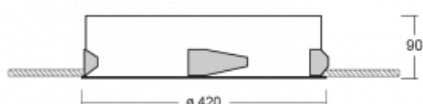

Svítidlo

Puri

143-040K-10GGE/830, W

Přemýšleli jsme, jak dosáhnout naprosté designové čistoty. A tak vznikla rodina vestavných kruhových svítidel Puri. Vyberte si mezi rámečkovou a bezrámečkovou verzí. Namontujete ji přímo do stropu bez kabelů nebo zavěšení. Rámečková varianta má velkou výhodu ve své velmi jednoduché montáži i demontáži. Díky různým průměrům svítidel vytvoříte na stropě kombinace, které budou nejlépe vyhovovat potřebám obchodních prostor, kanceláří, hotelů či chodeb. Puri splyne s interiérem a také se hravě kombinuje s dalšími rodinami kruhových svítidel.

Technický výkres

Typ montáže	Vestavné
Typ vyzařování	Přímé
Tvar svítidla	Kruhové
Barva svítidla	Bílá
Materiál	Hliník
Životnost	L80/B20 50 000 hodin
Záruka	5 let
Popis svítidla	Svítidlo vestavné

Rozměry	ø 420 mm × 90 mm
Hmotnost	2.76 kg
Světelný zdroj	LED MODUL