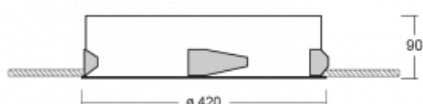

Technický výkres

Typ montáže	Vestavné
Typ vyzařování	Přímé
Tvar svítidla	Kruhové
Barva svítidla	Bílá
Materiál	Hliník
Životnost	L80/B20 50 000 hodin
Záruka	60 měsíců
Popis svítidla	Svítidlo vestavné

Rozměry	ø 420 mm × 90 mm
Hmotnost	2.9 kg
Světelný zdroj	LED MODUL

Druh optiky	Opálový difusor
Světelný tok	3560 lm ± 10 %
Teplota chromatičnosti	4000 K studená bílá

Měrný výkon	118 lm/W
MacAdam zdroje	3
Index podání barev	80
UGR max. X=4H Y=8H, ρ=70,50,20	24.1

Příkon svítidla	30.1 W ± 10 %
Zapojení svítidla	Stmívatelné DALI
Elektrické napětí	220-240V
Frekvence	50/60Hz

CE IP 20