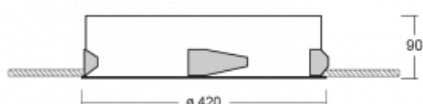

# Puri

143-040K-10GGD/840, W

Přemýšleli jsme, jak dosáhnout naprosté designové čistoty. A tak vznikla rodina vestavných kruhových svítidel Puri. Vyberte si mezi rámečkovou a bezrámečkovou verzí. Namontujete ji přímo do stropu bez kabelů nebo zavěšení. Rámečková varianta má velkou výhodu ve své velmi jednoduché montáži i demontáži. Díky různým průměrům svítidel vytvoříte na stropě kombinace, které budou nejlépe vyhovovat potřebám obchodních prostor, kanceláří, hotelů či chodeb. Puri splyne s interiérem a také se hravě kombinuje s dalšími rodinami kruhových svítidel.

## Technický výkres

Typ montáže	Vestavné
Typ vyzařování	Přímé
Tvar svítidla	Kruhové
Barva svítidla	Bílá
Materiál	Hliník
Životnost	L80/B20 50 000 hodin
Záruka	60 měsíců
Popis svítidla	Svítidlo vestavné

Rozměry	ø 420 mm × 90 mm
Hmotnost	2.9 kg
Světelný zdroj	LED MODUL