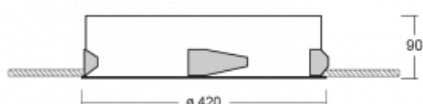

Svítidlo

Puri

143-040K-10GGD/830, W

Přemýšleli jsme, jak dosáhnout naprosté designové čistoty. A tak vznikla rodina vestavných kruhových svítidel Puri. Vyberte si mezi rámečkovou a bezrámečkovou verzí. Namontujete ji přímo do stropu bez kabelů nebo zavěšení. Rámečková varianta má velkou výhodu ve své velmi jednoduché montáži i demontáži. Díky různým průměrům svítidel vytvoříte na stropě kombinace, které budou nejlépe vyhovovat potřebám obchodních prostor, kanceláří, hotelů či chodeb. Puri splyne s interiérem a také se hravě kombinuje s dalšími rodinami kruhových svítidel.

Technický výkres

Typ montáže	Vestavné
Typ vyzařování	Přímé
Tvar svítidla	Kruhové
Barva svítidla	Bílá
Materiál	Hliník
Životnost	L80/B20 50 000 hodin
Záruka	5 let
Popis svítidla	Svítidlo vestavné

Rozměry	ø 420 mm × 90 mm
Hmotnost	2.9 kg
Světelný zdroj	LED MODUL