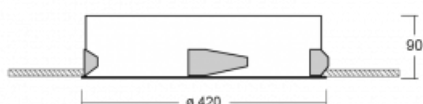

Svítidlo

Puri

143-040K-10GEE/840, W

Přemýšleli jsme, jak dosáhnout naprosté designové čistoty. A tak vznikla rodina vestavných kruhových svítidel Puri. Vyberte si mezi rámečkovou a bezrámečkovou verzí. Namontujete ji přímo do stropu bez kabelů nebo zavěšení. Rámečková varianta má velkou výhodu ve své velmi jednoduché montáži i demontáži. Díky různým průměrům svítidel vytvoříte na stropě kombinace, které budou nejlépe vyhovovat potřebám obchodních prostor, kanceláří, hotelů či chodeb. Puri splyne s interiérem a také se hravě kombinuje s dalšími rodinami kruhových svítidel.

Technický výkres

Typ montáže	Vestavné
Typ vyzařování	Přímé
Tvar svítidla	Kruhové
Barva svítidla	Bílá
Materiál	Hliník
Životnost	L80/B20 50 000 hodin
Záruka	60 měsíců
Popis svítidla	Svítidlo vestavné

Rozměry	$\varnothing 420$ mm \times 90 mm
Hmotnost	2.8 kg
Světelný zdroj	LED MODUL