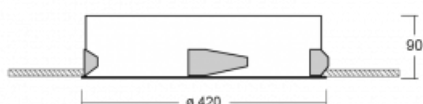

Svítidlo

Puri

143-040K-10GEE/840, W

Přemýšleli jsme, jak dosáhnout naprosté designové čistoty. A tak vznikla rodina vestavných kruhových svítidel Puri. Vyberte si mezi rámečkovou a bezrámečkovou verzí. Namontujete ji přímo do stropu bez kabelů nebo zavěšení. Rámečková varianta má velkou výhodu ve své velmi jednoduché montáži i demontáži. Díky různým průměrům svítidel vytvoříte na stropě kombinace, které budou nejlépe vyhovovat potřebám obchodních prostor, kanceláří, hotelů či chodeb. Puri splyne s interiérem a také se hravě kombinuje s dalšími rodinami kruhových svítidel.

Technický výkres

Typ montáže	Vestavné
Typ vyzařování	Přímé
Tvar svítidla	Kruhové
Barva svítidla	Bílá
Materiál	Hliník
Životnost	L80/B20 50 000 hodin
Záruka	5 let
Popis svítidla	Svítidlo vestavné
Rozměry	ø 420 mm × 90 mm
Hmotnost	2.8 kg
Světelný zdroj	LED MODUL
Druh optiky	Opálový difusor
Světelný tok*	2000 lm
Teplota chromatičnosti	4000 K studená bílá
Měrný výkon	105 lm/W
MacAdam zdroje	3
Index podání barev	80
UGR max. X=4H Y=8H, ρ=70,50,20	22.1
Příkon svítidla*	19 W
Zapojení svítidla	ON/OFF
Elektrické napětí	220-240V
Frekvence	50/60Hz