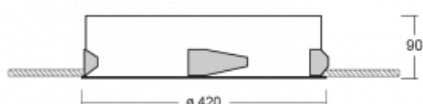

Svítidlo

Puri

143-040K-10GEE/830, W

Přemýšleli jsme, jak dosáhnout naprosté designové čistoty. A tak vznikla rodina vestavných kruhových svítidel Puri. Vyberte si mezi rámečkovou a bezrámečkovou verzí. Namontujete ji přímo do stropu bez kabelů nebo zavěšení. Rámečková varianta má velkou výhodu ve své velmi jednoduché montáži i demontáži. Díky různým průměrům svítidel vytvoříte na stropě kombinace, které budou nejlépe vyhovovat potřebám obchodních prostor, kanceláří, hotelů či chodeb. Puri splyne s interiérem a také se hravě kombinuje s dalšími rodinami kruhových svítidel.

Technický výkres

Typ montáže	Vestavné
Typ vyzařování	Přímé
Tvar svítidla	Kruhové
Barva svítidla	Bílá
Materiál	Hliník
Životnost	L80/B20 50 000 hodin
Záruka	5 let
Popis svítidla	Svítidlo vestavné

Rozměry	ø 420 mm × 90 mm
Hmotnost	3.2 kg
Světelný zdroj	LED MODUL