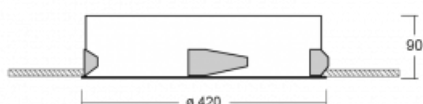

# Puri

143-040K-10GED/840, W

Přemýšleli jsme, jak dosáhnout naprosté designové čistoty. A tak vznikla rodina vestavných kruhových svítidel Puri. Vyberte si mezi rámečkovou a bezrámečkovou verzí. Namontujete ji přímo do stropu bez kabelů nebo zavěšení. Rámečková varianta má velkou výhodu ve své velmi jednoduché montáži i demontáži. Díky různým průměrům svítidel vytvoříte na stropě kombinace, které budou nejlépe vyhovovat potřebám obchodních prostor, kanceláří, hotelů či chodeb. Puri splyne s interiérem a také se hravě kombinuje s dalšími rodinami kruhových svítidel.

## Technický výkres

Typ montáže	Vestavné
Typ vyzařování	Přímé
Tvar svítidla	Kruhové
Barva svítidla	Bílá
Materiál	Hliník
Životnost	L80/B20 50 000 hodin
Záruka	5 let
Popis svítidla	Svítidlo vestavné

Rozměry	ø 420 mm × 90 mm
Světelný zdroj	LED MODUL
Druh optiky	Opálový difusor
Světelný tok*	2000 lm
Teplota chromatičnosti	4000 K studená bílá
Měrný výkon	105 lm/W
MacAdam zdroje	3
Index podání barev	80
UGR max. X=4H Y=8H, ρ=70,50,20	22.1