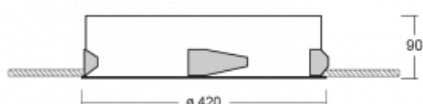

Svítidlo

Puri

143-040K-10GED/830, W

Přemýšleli jsme, jak dosáhnout naprosté designové čistoty. A tak vznikla rodina vestavných kruhových svítidel Puri. Vyberte si mezi rámečkovou a bezrámečkovou verzí. Namontujete ji přímo do stropu bez kabelů nebo zavěšení. Rámečková varianta má velkou výhodu ve své velmi jednoduché montáži i demontáži. Díky různým průměrům svítidel vytvoříte na stropě kombinace, které budou nejlépe vyhovovat potřebám obchodních prostor, kanceláří, hotelů či chodeb. Puri splyne s interiérem a také se hravě kombinuje s dalšími rodinami kruhových svítidel.

Technický výkres

Typ montáže	Vestavné
Typ vyzařování	Přímé
Tvar svítidla	Kruhové
Barva svítidla	Bílá
Materiál	Hliník
Životnost	L80/B20 50 000 hodin
Záruka	5 let
Popis svítidla	Svítidlo vestavné

Rozměry	ø 420 mm × 90 mm
Hmotnost	2.8 kg
Světelný zdroj	LED MODUL