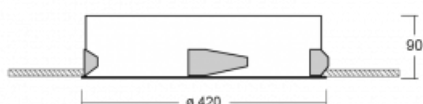

Svítidlo

Puri

143-040I-10GGD/830, W

Přemýšleli jsme, jak dosáhnout naprosté designové čistoty. A tak vznikla rodina vestavných kruhových svítidel Puri. Vyberte si mezi rámečkovou a bezrámečkovou verzí. Namontujete ji přímo do stropu bez kabelů nebo zavěšení. Rámečková varianta má velkou výhodu ve své velmi jednoduché montáži i demontáži. Díky různým průměrům svítidel vytvoříte na stropě kombinace, které budou nejlépe vyhovovat potřebám obchodních prostor, kanceláří, hotelů či chodeb. Puri splyne s interiérem a také se hravě kombinuje s dalšími rodinami kruhových svítidel.

Technický výkres

Typ montáže	Vestavné
Typ vyzařování	Přímé
Tvar svítidla	Kruhové
Barva svítidla	Bílá
Materiál	Hliník
Životnost	L80/B20 50 000 hodin
Záruka	5 let
Popis svítidla	Svítidlo vestavné

Rozměry	ø 420 mm × 90 mm
Hmotnost	3.1 kg
Světelný zdroj	LED MODUL