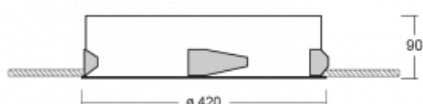

# Puri

143-040I-10GEE/840, W

Přemýšleli jsme, jak dosáhnout naprosté designové čistoty. A tak vznikla rodina vestavných kruhových svítidel Puri. Vyberte si mezi rámečkovou a bezrámečkovou verzí. Namontujete ji přímo do stropu bez kabelů nebo zavěšení. Rámečková varianta má velkou výhodu ve své velmi jednoduché montáži i demontáži. Díky různým průměrům svítidel vytvoříte na stropě kombinace, které budou nejlépe vyhovovat potřebám obchodních prostor, kanceláří, hotelů či chodeb. Puri splyne s interiérem a také se hravě kombinuje s dalšími rodinami kruhových svítidel.

## Technický výkres

Typ montáže	Vestavné
Typ vyzařování	Přímé
Tvar svítidla	Kruhové
Barva svítidla	Bílá
Materiál	Hliník
Životnost	L80/B20 50 000 hodin
Záruka	60 měsíců
Popis svítidla	Svítidlo vestavné
Rozměry	ø 420 mm × 90 mm
Hmotnost	2.3 kg
Světelný zdroj	LED MODUL
Druh optiky	Mikroprisma
Světelný tok*	1820 lm ± 10 %
Teplota chromatičnosti	4000 K studená bílá
Měrný výkon	96 lm/W
MacAdam zdroje	3
Index podání barev	80
UGR max. X=4H Y=8H, ρ=70,50,20	18.8
Příkon svítidla	19 W ± 10 %
Zapojení svítidla	Předradník nestmívatelný
Elektrické napětí	220-240V
Frekvence	50/60Hz