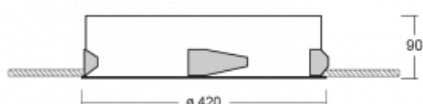

Svítidlo

Puri

143-040I-10GEE/830, W

Přemýšleli jsme, jak dosáhnout naprosté designové čistoty. A tak vznikla rodina vestavných kruhových svítidel Puri. Vyberte si mezi rámečkovou a bezrámečkovou verzí. Namontujete ji přímo do stropu bez kabelů nebo zavěšení. Rámečková varianta má velkou výhodu ve své velmi jednoduché montáži i demontáži. Díky různým průměrům svítidel vytvoříte na stropě kombinace, které budou nejlépe vyhovovat potřebám obchodních prostor, kanceláří, hotelů či chodeb. Puri splyne s interiérem a také se hravě kombinuje s dalšími rodinami kruhových svítidel.

Technický výkres

Typ montáže	Vestavné
Typ vyzařování	Přímé
Tvar svítidla	Kruhové
Barva svítidla	Bílá
Materiál	Hliník
Životnost	L80/B20 50 000 hodin
Záruka	5 let
Popis svítidla	Svítidlo vestavné

Rozměry	ø 420 mm × 90 mm
Světelný zdroj	LED MODUL
Druh optiky	Mikroprisma
Světelný tok*	1740 lm
Teplota chromatičnosti	3000 K teplá bílá
Měrný výkon	92 lm/W
MacAdam zdroje	3
Index podání barev	80
UGR max. X=4H Y=8H, ρ=70,50,20	18.6