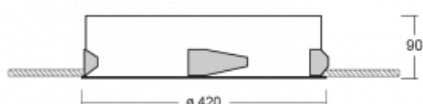

# Puri

143-040I-10GED/840, W

Přemýšleli jsme, jak dosáhnout naprosté designové čistoty. A tak vznikla rodina vestavných kruhových svítidel Puri. Vyberte si mezi rámečkovou a bezrámečkovou verzí. Namontujete ji přímo do stropu bez kabelů nebo zavěšení. Rámečková varianta má velkou výhodu ve své velmi jednoduché montáži i demontáži. Díky různým průměrům svítidel vytvoříte na stropě kombinace, které budou nejlépe vyhovovat potřebám obchodních prostor, kanceláří, hotelů či chodeb. Puri splyne s interiérem a také se hravě kombinuje s dalšími rodinami kruhových svítidel.

## Technický výkres

Typ montáže	Vestavné
Typ vyzařování	Přímé
Tvar svítidla	Kruhové
Barva svítidla	Bílá
Materiál	Hliník
Životnost	L80/B20 50 000 hodin
Záruka	5 let
Popis svítidla	Svítidlo vestavné

Rozměry	ø 420 mm × 90 mm
Hmotnost	3 kg
Světelný zdroj	LED MODUL