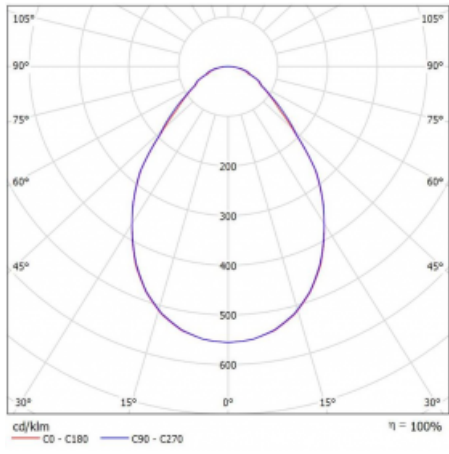

Svítidlo

Puri

143-040I-10GED/830, W

Přemýšleli jsme, jak dosáhnout naprosté designové čistoty. A tak vznikla rodina vestavných kruhových svítidel Puri. Vyberte si mezi rámečkovou a bezrámečkovou verzí. Namontujete ji přímo do stropu bez kabelů nebo zavěšení. Rámečková varianta má velkou výhodu ve své velmi jednoduché montáži i demontáži. Díky různým průměrům svítidel vytvoříte na stropě kombinace, které budou nejlépe vyhovovat potřebám obchodních prostor, kanceláří, hotelů či chodeb. Puri splyne s interiérem a také se hravě kombinuje s dalšími rodinami kruhových svítidel.

Technický výkres

Typ montáže	Vestavné
Typ vyzařování	Přímé
Tvar svítidla	Kruhové
Barva svítidla	Bílá
Materiál	Hliník
Životnost	L80/B20 50 000 hodin
Záruka	60 měsíců
Popis svítidla	Svítidlo vestavné

Rozměry	$\varnothing 420$ mm $\times$ 90 mm
Hmotnost	3 kg
Světelný zdroj	LED MODUL

Druh optiky	Mikroprisma
Světelný tok*	1740 lm $\pm$ 10 %
Teplota chromatičnosti	3000 K teplá bílá

Měrný výkon	92 lm/W
MacAdam zdroje	3
Index podání barev	80
UGR max. X=4H Y=8H, $\rho=70,50,20$	18.6

Příkon svítidla	19 W $\pm$ 10 %
Zapojení svítidla	Stmívatelné DALI
Elektrické napětí	220-240V
Frekvence	50/60Hz

CE IP 20

Křivka