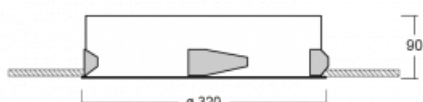

Svítidlo

Puri

143-030K-10GEE/840, W

Přemýšleli jsme, jak dosáhnout naprosté designové čistoty. A tak vznikla rodina vestavných kruhových svítidel Puri. Vyberte si mezi rámečkovou a bezrámečkovou verzí. Namontujete ji přímo do stropu bez kabelů nebo zavěšení. Rámečková varianta má velkou výhodu ve své velmi jednoduché montáži i demontáži. Díky různým průměrům svítidel vytvoříte na stropě kombinace, které budou nejlépe vyhovovat potřebám obchodních prostor, kanceláří, hotelů či chodeb. Puri splyne s interiérem a také se hravě kombinuje s dalšími rodinami kruhových svítidel.

Technický výkres

Typ montáže	Vestavné
Typ vyzařování	Přímé
Tvar svítidla	Kruhové
Barva svítidla	Bílá
Materiál	Hliník
Životnost	L80/B20 50 000 hodin
Záruka	5 let
Popis svítidla	Svítidlo vestavné

Rozměry	$\varnothing 320$ mm \times 90 mm
Hmotnost	2 kg
Světelný zdroj	LED MODUL