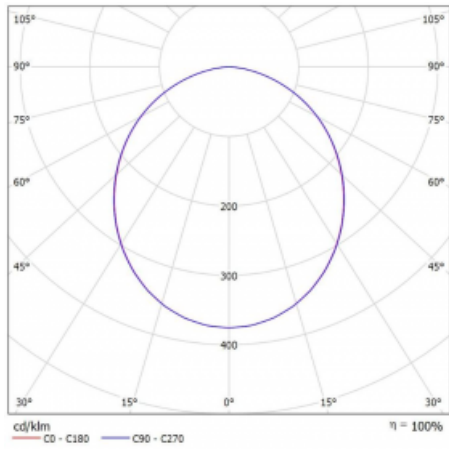

Svítidlo

Puri

143-030K-10GED/830, W

Přemýšleli jsme, jak dosáhnout naprosté designové čistoty. A tak vznikla rodina vestavných kruhových svítidel Puri. Vyberte si mezi rámečkovou a bezrámečkovou verzí. Namontujete ji přímo do stropu bez kabelů nebo zavěšení. Rámečková varianta má velkou výhodu ve své velmi jednoduché montáži i demontáži. Díky různým průměrům svítidel vytvoříte na stropě kombinace, které budou nejlépe vyhovovat potřebám obchodních prostor, kanceláří, hotelů či chodeb. Puri splyne s interiérem a také se hravě kombinuje s dalšími rodinami kruhových svítidel.

Technický výkres

Typ montáže	Vestavné
Typ vyzařování	Přímé
Tvar svítidla	Kruhové
Barva svítidla	Bílá
Materiál	Hliník
Životnost	L80/B20 50 000 hodin
Záruka	5 let
Popis svítidla	Svítidlo vestavné

Rozměry	ø 320 mm × 90 mm
Hmotnost	2.1 kg
Světelný zdroj	LED MODUL

Druh optiky	Opálový difusor
Světelný tok*	1460 lm
Teplota chromatičnosti	3000 K teplá bílá

Měrný výkon	94 lm/W
MacAdam zdroje	3
Index podání barev	80
UGR max. X=4H Y=8H, ρ=70,50,20	23.2

Příkon svítidla*	15.6 W
Zapojení svítidla	DALI
Elektrické napětí	220-240V
Frekvence	50/60Hz

CE IP 20

*±10 %

Křivka