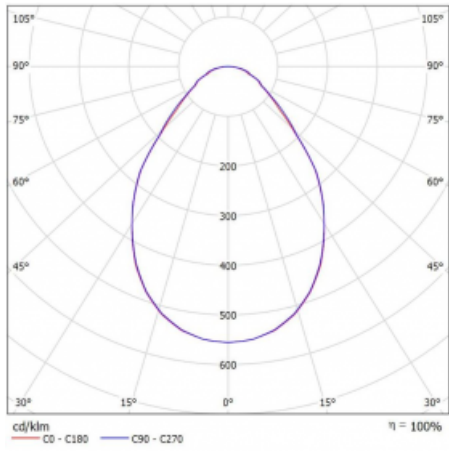

Svítidlo

Puri

143-030I-10GEE/840, W

Přemýšleli jsme, jak dosáhnout naprosté designové čistoty. A tak vznikla rodina vestavných kruhových svítidel Puri. Vyberte si mezi rámečkovou a bezrámečkovou verzí. Namontujete ji přímo do stropu bez kabelů nebo zavěšení. Rámečková varianta má velkou výhodu ve své velmi jednoduché montáži i demontáži. Díky různým průměrům svítidel vytvoříte na stropě kombinace, které budou nejlépe vyhovovat potřebám obchodních prostor, kanceláří, hotelů či chodeb. Puri splyne s interiérem a také se hravě kombinuje s dalšími rodinami kruhových svítidel.

Technický výkres

Typ montáže	Vestavné
Typ vyzařování	Přímé
Tvar svítidla	Kruhové
Barva svítidla	Bílá
Materiál	Hliník
Životnost	L80/B20 50 000 hodin
Záruka	60 měsíců
Popis svítidla	Svítidlo vestavné

Rozměry	ø 320 mm × 90 mm
Hmotnost	2.2 kg
Světelný zdroj	LED MODUL

Druh optiky	Mikroprisma
Světelný tok*	1530 lm ± 10 %
Teplota chromatičnosti	4000 K studená bílá

Měrný výkon	98 lm/W
MacAdam zdroje	3
Index podání barev	80
UGR max. X=4H Y=8H, ρ=70,50,20	19.9

Příkon svítidla	15.6 W ± 10 %
Zapojení svítidla	Předradník nestmívatelný
Elektrické napětí	220-240V
Frekvence	50/60Hz

CE IP 20

Křivka