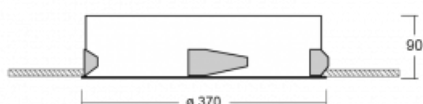

Svítidlo

Puri

/142-030I-10GED/830, W

Přemýšleli jsme, jak dosáhnout naprosté designové čistoty. A tak vznikla rodina vestavných kruhových svítidel Puri. Vyberte si mezi rámečkovou a bezrámečkovou verzí. Namontujete ji přímo do stropu bez kabelů nebo zavěšení. Rámečková varianta má velkou výhodu ve své velmi jednoduché montáži i demontáži. Díky různým průměrům svítidel vytvoříte na stropě kombinace, které budou nejlépe vyhovovat potřebám obchodních prostor, kanceláří, hotelů či chodeb. Puri splyne s interiérem a také se hravě kombinuje s dalšími rodinami kruhových svítidel.

Technický výkres

Typ montáže	Vestavné
Typ vyzařování	Přímé
Tvar svítidla	Kruhové
Barva svítidla	Bílá
Materiál	Hliník
Životnost	L80/B20 50 000 hodin
Záruka	5 let
Popis svítidla	Svítidlo vestavné

Rozměry	ø 370 mm × 90 mm
Hmotnost	2.1 kg
Světelný zdroj	LED MODUL