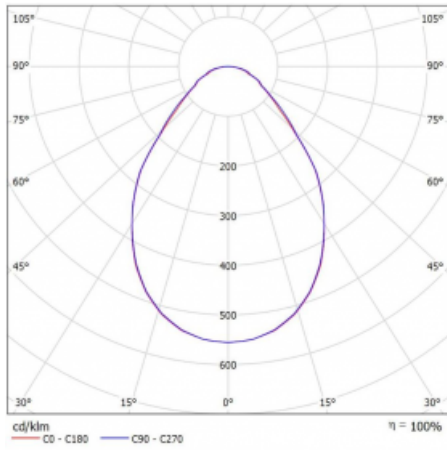

Svítidlo

Puri

142-030I-10GED/830, W

Přemýšleli jsme, jak dosáhnout naprosté designové čistoty. A tak vznikla rodina vestavných kruhových svítidel Puri. Vyberte si mezi rámečkovou a bezrámečkovou verzí. Namontujete ji přímo do stropu bez kabelů nebo zavěšení. Rámečková varianta má velkou výhodu ve své velmi jednoduché montáži i demontáži. Díky různým průměrům svítidel vytvoříte na stropě kombinace, které budou nejlépe vyhovovat potřebám obchodních prostor, kanceláří, hotelů či chodeb. Puri splyne s interiérem a také se hravě kombinuje s dalšími rodinami kruhových svítidel.

Technický výkres

Typ montáže	Vestavné
Typ vyzařování	Přímé
Tvar svítidla	Kruhové
Barva svítidla	Bílá
Materiál	Hliník
Životnost	L80/B20 50 000 hodin
Záruka	60 měsíců
Popis svítidla	Svítidlo vestavné

Rozměry	ø 370 mm × 90 mm
Hmotnost	2.1 kg
Světelný zdroj	LED MODUL

Druh optiky	Mikroprisma
Světelný tok*	880 lm ± 10 %
Teplota chromatičnosti	3000 K teplá bílá

Měrný výkon	87 lm/W
MacAdam zdroje	3
Index podání barev	80
UGR max. X=4H Y=8H, ρ=70,50,20	18.3

Příkon svítidla	10.1 W ± 10 %
Zapojení svítidla	Stmívatelné DALI
Elektrické napětí	220-240V
Frekvence	50/60Hz

CE IP 40

Křivka