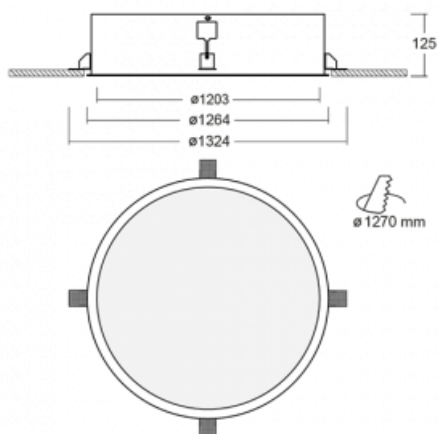

Svítidlo

Puri

140-082K-22GEM3/840

Přemýšleli jsme, jak dosáhnout naprosté designové čistoty. A tak vznikla rodina vestavných kruhových svítidel Puri. Vyberte si mezi rámečkovou a bezrámečkovou verzí. Namontujete ji přímo do stropu bez kabelů nebo zavěšení. Rámečková varianta má velkou výhodu ve své velmi jednoduché montáži i demontáži. Díky různým průměrům svítidel vytvoříte na stropě kombinace, které budou nejlépe vyhovovat potřebám obchodních prostor, kanceláří, hotelů či chodeb. Puri splyne s interiérem a také se hravě kombinuje s dalšími rodinami kruhových svítidel.

Technický výkres

Typ montáže	Vestavné
Typ vyzařování	Přímé
Tvar svítidla	Kruhové
Materiál	Hliník
Životnost	L80/B20 50 000 hodin
Záruka	5 let
Popis svítidla	Svítidlo vestavné

Rozměry	ø 1203 mm × 125 mm
Hmotnost	28.5 kg
Světelný zdroj	LED MODUL

Druh optiky	Opálový difusor
-------------	-----------------

Světelný tok*	24290 lm
---------------	----------

Teplota chromatičnosti	4000 K studená bílá
------------------------	---------------------

Měrný výkon	99 lm/W
-------------	---------