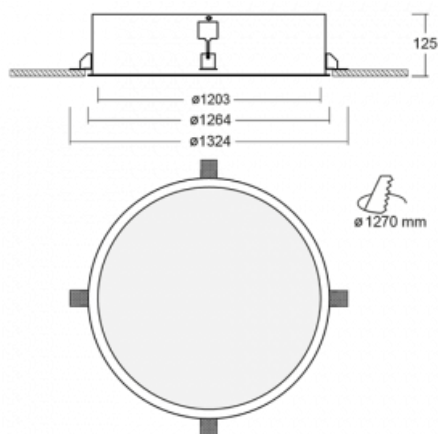

Svítidlo

Puri

140-082K-22GEM3/840

Přemýšleli jsme, jak dosáhnout naprosté designové čistoty. A tak vznikla rodina vestavných kruhových svítidel Puri. Vyberte si mezi rámečkovou a bezrámečkovou verzí. Namontujete ji přímo do stropu bez kabelů nebo zavěšení. Rámečková varianta má velkou výhodu ve své velmi jednoduché montáži i demontáži. Díky různým průměrům svítidel vytvoříte na stropě kombinace, které budou nejlépe vyhovovat potřebám obchodních prostor, kanceláří, hotelů či chodeb. Puri splyne s interiérem a také se hravě kombinuje s dalšími rodinami kruhových svítidel.

Technický výkres

Typ montáže	Vestavné
Typ vyzařování	Přímé
Tvar svítidla	Kruhové
Materiál	Hliník
Životnost	L80/B20 50 000 hodin
Záruka	60 měsíců
Popis svítidla	Svítidlo vestavné
Rozměry	ø 1203 mm × 125 mm
Hmotnost	28.5 kg
Světelný zdroj	LED MODUL
Druh optiky	Opálový difusor
Světelný tok*	24290 lm ± 10 %
Teplota chromatičnosti	4000 K studená bílá
Měrný výkon	99 lm/W
MacAdam zdroje	3
Index podání barev	80
UGR max. X=4H Y=8H, ρ=70,50,20	20.2
Příkon svítidla	245 W ± 10 %
Zapojení svítidla	Elektronický předřadník nestmívatelný s 3h nouzí
Elektrické napětí	220-240V
Frekvence	50/60Hz

⊕ CE IP 20

Ke stažení

Montážní návod

Fotografie