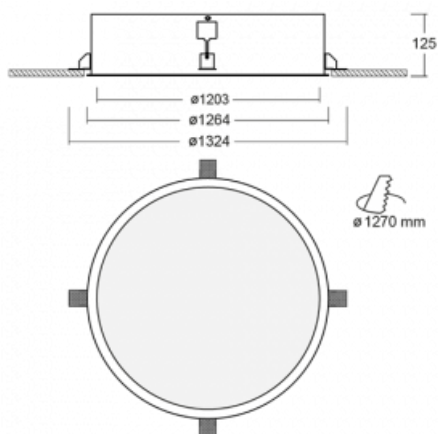

Svítidlo

Puri

140-082K-22GEM3/830

Přemýšleli jsme, jak dosáhnout naprosté designové čistoty. A tak vznikla rodina vestavných kruhových svítidel Puri. Vyberte si mezi rámečkovou a bezrámečkovou verzí. Namontujete ji přímo do stropu bez kabelů nebo zavěšení. Rámečková varianta má velkou výhodu ve své velmi jednoduché montáži i demontáži. Díky různým průměrům svítidel vytvoříte na stropě kombinace, které budou nejlépe vyhovovat potřebám obchodních prostor, kanceláří, hotelů či chodeb. Puri splyne s interiérem a také se hravě kombinuje s dalšími rodinami kruhových svítidel.

Technický výkres

Typ montáže	Vestavné
Typ vyzařování	Přímé
Tvar svítidla	Kruhové
Materiál	Hliník
Životnost	L80/B20 50 000 hodin
Záruka	5 let
Popis svítidla	Svítidlo vestavné
Rozměry	ø 1203 mm × 125 mm
Světelný zdroj	LED MODUL
Druh optiky	Opálový difusor
Světelný tok*	23130 lm
Teplota chromatičnosti	3000 K teplá bílá
Měrný výkon	94 lm/W
MacAdam zdroje	3
Index podání barev	80
UGR max. X=4H Y=8H, ρ=70,50,20	20
Příkon svítidla*	245 W
Zapojení svítidla	ON/OFF + 3h nouze
Elektrické napětí	220-240V
Frekvence	50/60Hz

  IP 20

*±10 %

Ke stažení[Montážní návod](#)[Fotografie](#)