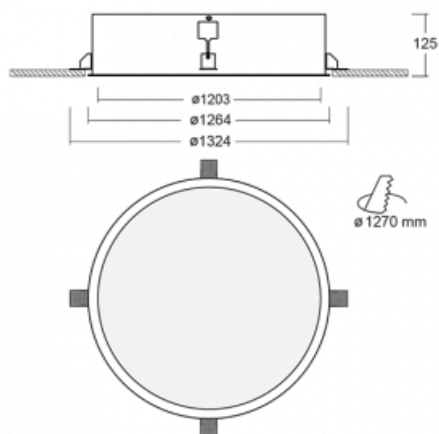

# Puri

140-082K-22GEM3/830

Přemýšleli jsme, jak dosáhnout naprosté designové čistoty. A tak vznikla rodina vestavných kruhových svítidel Puri. Vyberte si mezi rámečkovou a bezrámečkovou verzí. Namontujete ji přímo do stropu bez kabelů nebo zavěšení. Rámečková varianta má velkou výhodu ve své velmi jednoduché montáži i demontáži. Díky různým průměrům svítidel vytvoříte na stropě kombinace, které budou nejlépe vyhovovat potřebám obchodních prostor, kanceláří, hotelů či chodeb. Puri splyne s interiérem a také se hravě kombinuje s dalšími rodinami kruhových svítidel.

## Technický výkres

Typ montáže	Vestavné
Typ vyzařování	Přímé
Tvar svítidla	Kruhové
Materiál	Hliník
Životnost	L80/B20 50 000 hodin
Záruka	60 měsíců
Popis svítidla	Svítidlo vestavné
Rozměry	ø 1203 mm × 125 mm
Světelný zdroj	LED MODUL
Druh optiky	Opálový difusor
Světelný tok*	23130 lm ± 10 %
Teplota chromatičnosti	3000 K teplá bílá
Měrný výkon	94 lm/W
MacAdam zdroje	3
Index podání barev	80
UGR max. X=4H Y=8H, ρ=70,50,20	20