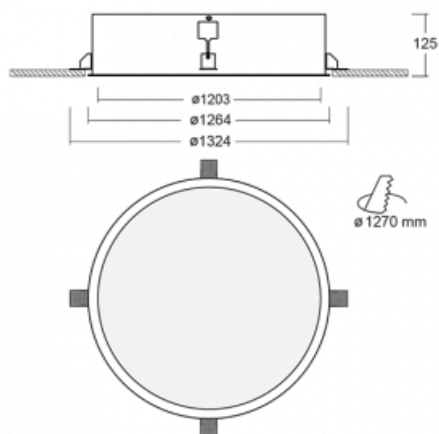

Svítidlo

Puri

140-082K-22GEM/840

Přemýšleli jsme, jak dosáhnout naprosté designové čistoty. A tak vznikla rodina vestavných kruhových svítidel Puri. Vyberte si mezi rámečkovou a bezrámečkovou verzí. Namontujete ji přímo do stropu bez kabelů nebo zavěšení. Rámečková varianta má velkou výhodu ve své velmi jednoduché montáži i demontáži. Díky různým průměrům svítidel vytvoříte na stropě kombinace, které budou nejlépe vyhovovat potřebám obchodních prostor, kanceláří, hotelů či chodeb. Puri splyne s interiérem a také se hravě kombinuje s dalšími rodinami kruhových svítidel.

Technický výkres

| | |
|-----------------------------------|--|
| Typ montáže | Vestavné |
| Typ vyzařování | Přímé |
| Tvar svítidla | Kruhové |
| Materiál | Hliník |
| Životnost | L80/B20 50 000 hodin |
| Záruka | 60 měsíců |
| Popis svítidla | Svítidlo vestavné |
| Rozměry | ø 1203 mm × 125 mm |
| Hmotnost | 28.5 kg |
| Světelný zdroj | LED MODUL |
| Druh optiky | Opálový difusor |
| Světelný tok* | 24290 lm ± 10 % |
| Teplota chromatičnosti | 4000 K studená bílá |
| Měrný výkon | 99 lm/W |
| MacAdam zdroje | 3 |
| Index podání barev | 80 |
| UGR max. X=4H Y=8H, ρ=70,50,20 | 20.2 |
| Příkon svítidla | 245 W ± 10 % |
| Zapojení svítidla | Elektronický předřadník nestmívatelný s 1h nouzí |
| Elektrické napětí | 220-240V |
| Frekvence | 50/60Hz |

⊕ CE IP 20

Ke stažení

Montážní návod

Fotografie