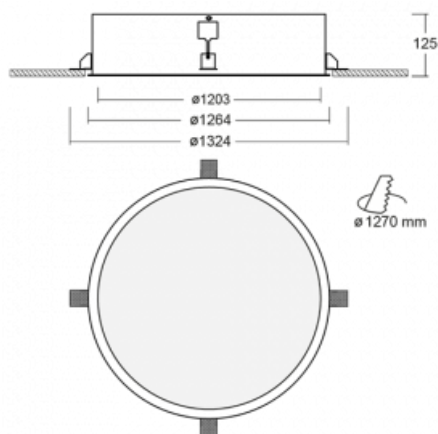

Svítidlo

Puri

140-082K-22GEM/840

Přemýšleli jsme, jak dosáhnout naprosté designové čistoty. A tak vznikla rodina vestavných kruhových svítidel Puri. Vyberte si mezi rámečkovou a bezrámečkovou verzí. Namontujete ji přímo do stropu bez kabelů nebo zavěšení. Rámečková varianta má velkou výhodu ve své velmi jednoduché montáži i demontáži. Díky různým průměrům svítidel vytvoříte na stropě kombinace, které budou nejlépe vyhovovat potřebám obchodních prostor, kanceláří, hotelů či chodeb. Puri splyne s interiérem a také se hravě kombinuje s dalšími rodinami kruhových svítidel.

Technický výkres

Typ montáže	Vestavné
Typ vyzařování	Přímé
Tvar svítidla	Kruhové
Materiál	Hliník
Životnost	L80/B20 50 000 hodin
Záruka	5 let
Popis svítidla	Svítidlo vestavné
Rozměry	ø 1203 mm × 125 mm
Hmotnost	28.5 kg
Světelný zdroj	LED MODUL
Druh optiky	Opálový difusor
Světelný tok*	24290 lm
Teplota chromatičnosti	4000 K studená bílá
Měrný výkon	99 lm/W
MacAdam zdroje	3
Index podání barev	80
UGR max. X=4H Y=8H, ρ=70,50,20	20.2
Příkon svítidla*	245 W
Zapojení svítidla	ON/OFF + 1h nouze
Elektrické napětí	220-240V
Frekvence	50/60Hz

⊥ CE IP 20

*±10 %

Ke stažení[Montážní návod](#)[Fotografie](#)