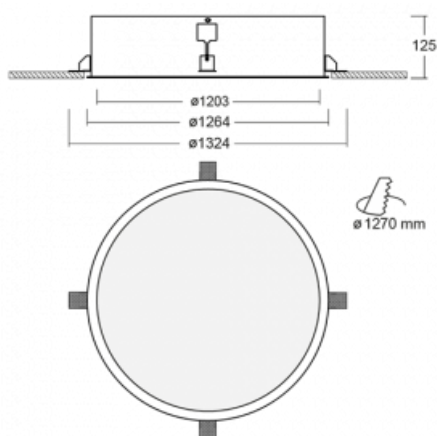

Svítidlo

Puri

140-082K-22GEM/830

Přemýšleli jsme, jak dosáhnout naprosté designové čistoty. A tak vznikla rodina vestavných kruhových svítidel Puri. Vyberte si mezi rámečkovou a bezrámečkovou verzí. Namontujete ji přímo do stropu bez kabelů nebo zavěšení. Rámečková varianta má velkou výhodu ve své velmi jednoduché montáži i demontáži. Díky různým průměrům svítidel vytvoříte na stropě kombinace, které budou nejlépe vyhovovat potřebám obchodních prostor, kanceláří, hotelů či chodeb. Puri splyne s interiérem a také se hravě kombinuje s dalšími rodinami kruhových svítidel.

Technický výkres

Typ montáže	Vestavné
Typ vyzařování	Přímé
Tvar svítidla	Kruhové
Materiál	Hliník
Životnost	L80/B20 50 000 hodin
Záruka	60 měsíců
Popis svítidla	Svítidlo vestavné
Rozměry	ø 1203 mm × 125 mm
Světelný zdroj	LED MODUL
Druh optiky	Opálový difusor
Světelný tok*	23130 lm ± 10 %
Teplota chromatičnosti	3000 K teplá bílá
Měrný výkon	94 lm/W
MacAdam zdroje	3
Index podání barev	80
UGR max. X=4H Y=8H, ρ=70,50,20	20