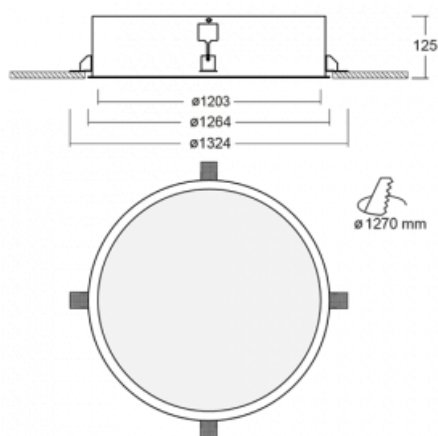

Svítidlo

Puri

140-082K-22GEM/830

Přemýšleli jsme, jak dosáhnout naprosté designové čistoty. A tak vznikla rodina vestavných kruhových svítidel Puri. Vyberte si mezi rámečkovou a bezrámečkovou verzí. Namontujete ji přímo do stropu bez kabelů nebo zavěšení. Rámečková varianta má velkou výhodu ve své velmi jednoduché montáži i demontáži. Díky různým průměrům svítidel vytvoříte na stropě kombinace, které budou nejlépe vyhovovat potřebám obchodních prostor, kanceláří, hotelů či chodeb. Puri splyne s interiérem a také se hravě kombinuje s dalšími rodinami kruhových svítidel.

Technický výkres

| | |
|-----------------------------------|----------------------|
| Typ montáže | Vestavné |
| Typ vyzařování | Přímé |
| Tvar svítidla | Kruhové |
| Materiál | Hliník |
| Životnost | L80/B20 50 000 hodin |
| Záruka | 5 let |
| Popis svítidla | Svítidlo vestavné |
| Rozměry | ø 1203 mm × 125 mm |
| Světelný zdroj | LED MODUL |
| Druh optiky | Opálový difusor |
| Světelný tok* | 23130 lm |
| Teplota chromatičnosti | 3000 K teplá bílá |
| Měrný výkon | 94 lm/W |
| MacAdam zdroje | 3 |
| Index podání barev | 80 |
| UGR max. X=4H Y=8H, ρ=70,50,20 | 20 |
| Příkon svítidla* | 245 W |
| Zapojení svítidla | ON/OFF + 1h nouze |
| Elektrické napětí | 220-240V |
| Frekvence | 50/60Hz |

 **CE** IP 20

*±10 %

Ke stažení

Montážní návod

Fotografie