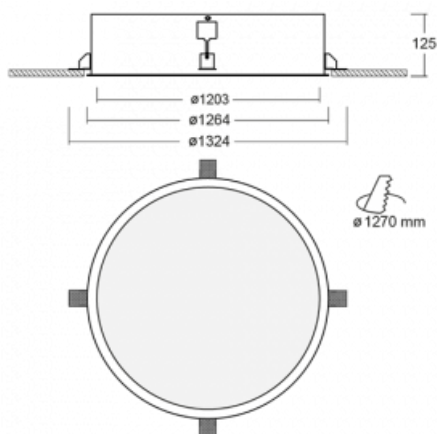

Svítidlo

Puri

140-082K-22GEE/840

Přemýšleli jsme, jak dosáhnout naprosté designové čistoty. A tak vznikla rodina vestavných kruhových svítidel Puri. Vyberte si mezi rámečkovou a bezrámečkovou verzí. Namontujete ji přímo do stropu bez kabelů nebo zavěšení. Rámečková varianta má velkou výhodu ve své velmi jednoduché montáži i demontáži. Díky různým průměrům svítidel vytvoříte na stropě kombinace, které budou nejlépe vyhovovat potřebám obchodních prostor, kanceláří, hotelů či chodeb. Puri splyne s interiérem a také se hravě kombinuje s dalšími rodinami kruhových svítidel.

Technický výkres

Typ montáže	Vestavné
Typ vyzařování	Přímé
Tvar svítidla	Kruhové
Materiál	Hliník
Životnost	L80/B20 50 000 hodin
Záruka	5 let
Popis svítidla	Svítidlo vestavné
Rozměry	ø 1203 mm × 125 mm
Hmotnost	28.2 kg
Světelný zdroj	LED MODUL
Druh optiky	Opálový difusor
Světelný tok*	24290 lm
Teplota chromatičnosti	4000 K studená bílá
Měrný výkon	99 lm/W
MacAdam zdroje	3
Index podání barev	80
UGR max. X=4H Y=8H, ρ=70,50,20	20.2
Příkon svítidla*	245 W
Zapojení svítidla	ON/OFF
Elektrické napětí	220-240V
Frekvence	50/60Hz

⊥ CE IP 20

*±10 %

Ke stažení[Montážní návod](#)[Fotografie](#)