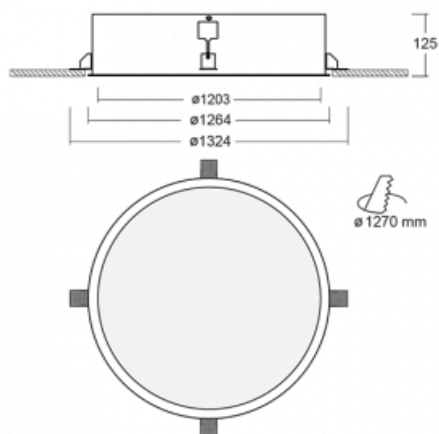

# Puri

140-082K-22GEE/830

Přemýšleli jsme, jak dosáhnout naprosté designové čistoty. A tak vznikla rodina vestavných kruhových svítidel Puri. Vyberte si mezi rámečkovou a bezrámečkovou verzí. Namontujete ji přímo do stropu bez kabelů nebo zavěšení. Rámečková varianta má velkou výhodu ve své velmi jednoduché montáži i demontáži. Díky různým průměrům svítidel vytvoříte na stropě kombinace, které budou nejlépe vyhovovat potřebám obchodních prostor, kanceláří, hotelů či chodeb. Puri splyne s interiérem a také se hravě kombinuje s dalšími rodinami kruhových svítidel.

## Technický výkres

Typ montáže	Vestavné
Typ vyzařování	Přímé
Tvar svítidla	Kruhové
Materiál	Hliník
Životnost	L80/B20 50 000 hodin
Záruka	60 měsíců
Popis svítidla	Svítidlo vestavné

Rozměry	ø 1203 mm × 125 mm
Hmotnost	28.2 kg
Světelný zdroj	LED MODUL

Druh optiky	Opálový difusor
Světelný tok*	23130 lm ± 10 %
Teplota chromatičnosti	3000 K teplá bílá
Měrný výkon	94 lm/W
MacAdam zdroje	3
Index podání barev	80
UGR max. X=4H Y=8H, ρ=70,50,20	20

Příkon svítidla	245 W ± 10 %
Zapojení svítidla	Předřadník nestmívatelný
Elektrické napětí	220-240V
Frekvence	50/60Hz