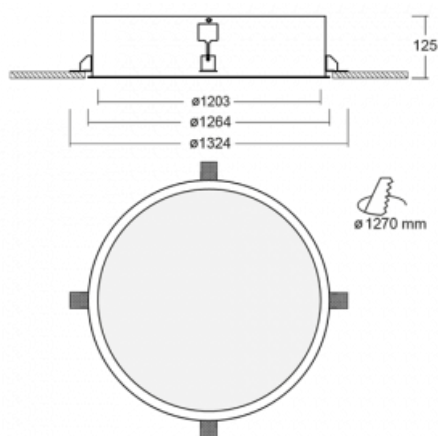

# Puri

140-082K-22GEE/830

Přemýšleli jsme, jak dosáhnout naprosté designové čistoty. A tak vznikla rodina vestavných kruhových svítidel Puri. Vyberte si mezi rámečkovou a bezrámečkovou verzí. Namontujete ji přímo do stropu bez kabelů nebo zavěšení. Rámečková varianta má velkou výhodu ve své velmi jednoduché montáži i demontáži. Díky různým průměrům svítidel vytvoříte na stropě kombinace, které budou nejlépe vyhovovat potřebám obchodních prostor, kanceláří, hotelů či chodeb. Puri splyne s interiérem a také se hravě kombinuje s dalšími rodinami kruhových svítidel.

## Technický výkres

Typ montáže	Vestavné
Typ vyzařování	Přímé
Tvar svítidla	Kruhové
Materiál	Hliník
Životnost	L80/B20 50 000 hodin
Záruka	5 let
Popis svítidla	Svítidlo vestavné
Rozměry	ø 1203 mm × 125 mm
Hmotnost	28.2 kg
Světelný zdroj	LED MODUL
Druh optiky	Opálový difusor
Světelný tok*	23130 lm
Teplota chromatičnosti	3000 K teplá bílá
Měrný výkon	94 lm/W
MacAdam zdroje	3
Index podání barev	80
UGR max. X=4H Y=8H, ρ=70,50,20	20
Příkon svítidla*	245 W
Zapojení svítidla	ON/OFF
Elektrické napětí	220-240V
Frekvence	50/60Hz

⊥ CE IP 20

\*±10 %

**Ke stažení**[Montážní návod](#)[Fotografie](#)