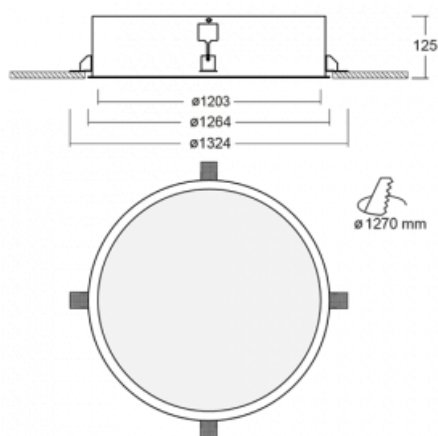

# Puri

140-082K-22GED/840

Přemýšleli jsme, jak dosáhnout naprosté designové čistoty. A tak vznikla rodina vestavných kruhových svítidel Puri. Vyberte si mezi rámečkovou a bezrámečkovou verzí. Namontujete ji přímo do stropu bez kabelů nebo zavěšení. Rámečková varianta má velkou výhodu ve své velmi jednoduché montáži i demontáži. Díky různým průměrům svítidel vytvoříte na stropě kombinace, které budou nejlépe vyhovovat potřebám obchodních prostor, kanceláří, hotelů či chodeb. Puri splyne s interiérem a také se hravě kombinuje s dalšími rodinami kruhových svítidel.

## Technický výkres

Typ montáže	Vestavné
Typ vyzařování	Přímé
Tvar svítidla	Kruhové
Materiál	Hliník
Životnost	L80/B20 50 000 hodin
Záruka	5 let
Popis svítidla	Svítidlo vestavné
Rozměry	ø 1203 mm × 125 mm
Hmotnost	28.5 kg
Světelný zdroj	LED MODUL
Druh optiky	Opálový difusor
Světelný tok*	24290 lm
Teplota chromatičnosti	4000 K studená bílá
Měrný výkon	99 lm/W
MacAdam zdroje	3
Index podání barev	80
UGR max. X=4H Y=8H, ρ=70,50,20	20.2
Příkon svítidla*	245 W
Zapojení svítidla	DALI
Elektrické napětí	220-240V
Frekvence	50/60Hz

⊥ CE IP 20

\*±10 %

**Ke stažení**[Montážní návod](#)[Fotografie](#)