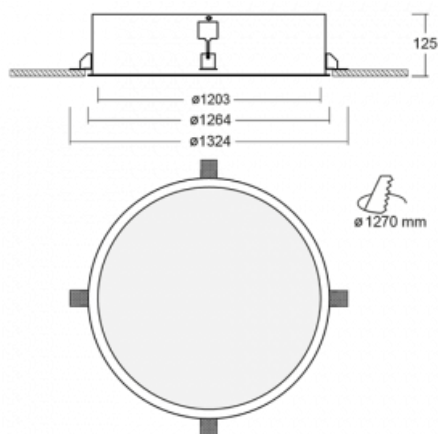

Svítidlo

Puri

140-082K-22GED/830

Přemýšleli jsme, jak dosáhnout naprosté designové čistoty. A tak vznikla rodina vestavných kruhových svítidel Puri. Vyberte si mezi rámečkovou a bezrámečkovou verzí. Namontujete ji přímo do stropu bez kabelů nebo zavěšení. Rámečková varianta má velkou výhodu ve své velmi jednoduché montáži i demontáži. Díky různým průměrům svítidel vytvoříte na stropě kombinace, které budou nejlépe vyhovovat potřebám obchodních prostor, kanceláří, hotelů či chodeb. Puri splyne s interiérem a také se hravě kombinuje s dalšími rodinami kruhových svítidel.

Technický výkres

Typ montáže	Vestavné
Typ vyzařování	Přímé
Tvar svítidla	Kruhové
Materiál	Hliník
Životnost	L80/B20 50 000 hodin
Záruka	5 let
Popis svítidla	Svítidlo vestavné
Rozměry	ø 1203 mm × 125 mm
Hmotnost	28.5 kg
Světelný zdroj	LED MODUL
Druh optiky	Opálový difusor
Světelný tok*	23130 lm
Teplota chromatičnosti	3000 K teplá bílá
Měrný výkon	94 lm/W
MacAdam zdroje	3
Index podání barev	80
UGR max. X=4H Y=8H, ρ=70,50,20	20
Příkon svítidla*	245 W
Zapojení svítidla	DALI
Elektrické napětí	220-240V
Frekvence	50/60Hz

⊥ CE IP 20

*±10 %

Ke stažení[Montážní návod](#)[Fotografie](#)