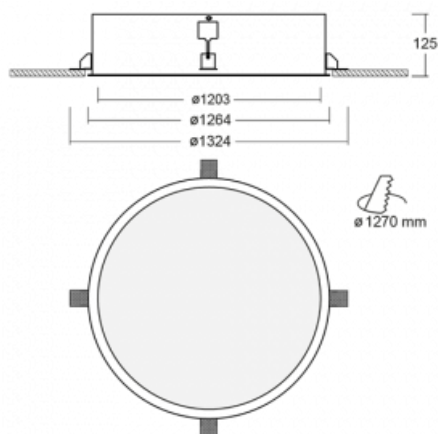

# Puri

140-082K-22GED/830

Přemýšleli jsme, jak dosáhnout naprosté designové čistoty. A tak vznikla rodina vestavných kruhových svítidel Puri. Vyberte si mezi rámečkovou a bezrámečkovou verzí. Namontujete ji přímo do stropu bez kabelů nebo zavěšení. Rámečková varianta má velkou výhodu ve své velmi jednoduché montáži i demontáži. Díky různým průměrům svítidel vytvoříte na stropě kombinace, které budou nejlépe vyhovovat potřebám obchodních prostor, kanceláří, hotelů či chodeb. Puri splyne s interiérem a také se hravě kombinuje s dalšími rodinami kruhových svítidel.

## Technický výkres

Typ montáže	Vestavné
Typ vyzařování	Přímé
Tvar svítidla	Kruhové
Materiál	Hliník
Životnost	L80/B20 50 000 hodin
Záruka	60 měsíců
Popis svítidla	Svítidlo vestavné
Rozměry	ø 1203 mm × 125 mm
Hmotnost	28.5 kg
Světelný zdroj	LED MODUL
Druh optiky	Opálový difusor
Světelný tok*	23130 lm ± 10 %
Teplota chromatičnosti	3000 K teplá bílá
Měrný výkon	94 lm/W
MacAdam zdroje	3
Index podání barev	80
UGR max. X=4H Y=8H, ρ=70,50,20	20

Příkon svítidla	245 W ± 10 %
Zapojení svítidla	Stmívatelné DALI
Elektrické napětí	220-240V
Frekvence	50/60Hz

⊕ CE IP 20

**Ke stažení**[Montážní návod](#)[Fotografie](#)