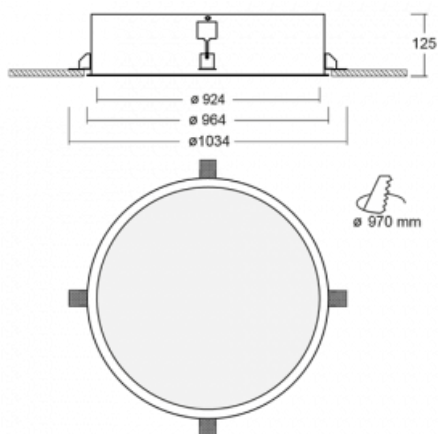

Svítidlo

Puri

140-072K-12GEM3/840

Přemýšleli jsme, jak dosáhnout naprosté designové čistoty. A tak vznikla rodina vestavných kruhových svítidel Puri. Vyberte si mezi rámečkovou a bezrámečkovou verzí. Namontujete ji přímo do stropu bez kabelů nebo zavěšení. Rámečková varianta má velkou výhodu ve své velmi jednoduché montáži i demontáži. Díky různým průměrům svítidel vytvoříte na stropě kombinace, které budou nejlépe vyhovovat potřebám obchodních prostor, kanceláří, hotelů či chodeb. Puri splyne s interiérem a také se hravě kombinuje s dalšími rodinami kruhových svítidel.

Technický výkres

Typ montáže	Vestavné
Typ vyzařování	Přímé
Tvar svítidla	Kruhové
Materiál	Hliník
Životnost	L80/B20 50 000 hodin
Záruka	60 měsíců
Popis svítidla	Svítidlo vestavné
Rozměry	ø 924 mm × 125 mm
Hmotnost	15.2 kg
Světelný zdroj	LED MODUL
Druh optiky	Opálový difusor
Světelný tok*	11420 lm ± 10 %
Teplota chromatičnosti	4000 K studená bílá
Měrný výkon	120 lm/W
MacAdam zdroje	3
Index podání barev	80
UGR max. X=4H Y=8H, ρ=70,50,20	20
Příkon svítidla	95 W ± 10 %
Zapojení svítidla	Elektronický předřadník nestmívatelný s 3h nouzí
Elektrické napětí	220-240V
Frekvence	50/60Hz