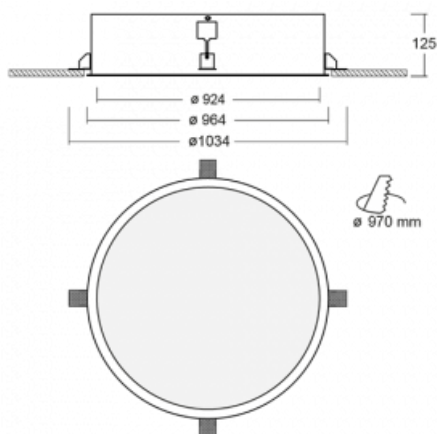

Svítidlo

Puri

140-072K-12GEM3/840

Přemýšleli jsme, jak dosáhnout naprosté designové čistoty. A tak vznikla rodina vestavných kruhových svítidel Puri. Vyberte si mezi rámečkovou a bezrámečkovou verzí. Namontujete ji přímo do stropu bez kabelů nebo zavěšení. Rámečková varianta má velkou výhodu ve své velmi jednoduché montáži i demontáži. Díky různým průměrům svítidel vytvoříte na stropě kombinace, které budou nejlépe vyhovovat potřebám obchodních prostor, kanceláří, hotelů či chodeb. Puri splyne s interiérem a také se hravě kombinuje s dalšími rodinami kruhových svítidel.

Technický výkres

Typ montáže	Vestavné
Typ vyzařování	Přímé
Tvar svítidla	Kruhové
Materiál	Hliník
Životnost	L80/B20 50 000 hodin
Záruka	5 let
Popis svítidla	Svítidlo vestavné
Rozměry	ø 924 mm × 125 mm
Hmotnost	15.2 kg
Světelný zdroj	LED MODUL
Druh optiky	Opálový difusor
Světelný tok*	11420 lm
Teplota chromatičnosti	4000 K studená bílá
Měrný výkon	120 lm/W
MacAdam zdroje	3
Index podání barev	80
UGR max. X=4H Y=8H, ρ=70,50,20	20
Příkon svítidla*	95 W
Zapojení svítidla	ON/OFF + 3h nouze
Elektrické napětí	220-240V
Frekvence	50/60Hz

⊥ CE IP 20

*±10 %

Ke stažení[Montážní návod](#)[Fotografie](#)