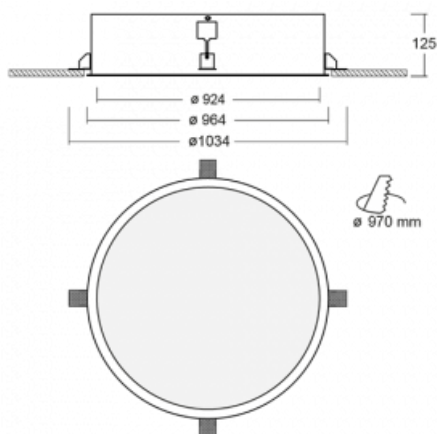

Technický výkres

Typ montáže	Vestavné
Typ vyzařování	Přímé
Tvar svítidla	Kruhové
Materiál	Hliník
Životnost	L80/B20 50 000 hodin
Záruka	60 měsíců
Popis svítidla	Svítidlo vestavné
Rozměry	ø 924 mm × 125 mm
Hmotnost	15.2 kg
Světelný zdroj	LED MODUL
Druh optiky	Opálový difusor
Světelný tok*	10910 lm ± 10 %
Teplota chromatičnosti	3000 K teplá bílá
Měrný výkon	115 lm/W
MacAdam zdroje	3
Index podání barev	80
UGR max. X=4H Y=8H, ρ=70,50,20	19.8
Příkon svítidla	95 W ± 10 %
Zapojení svítidla	Elektronický předřadník nestmívatelný s 3h nouzí
Elektrické napětí	220-240V
Frekvence	50/60Hz

⊕ CE IP 20