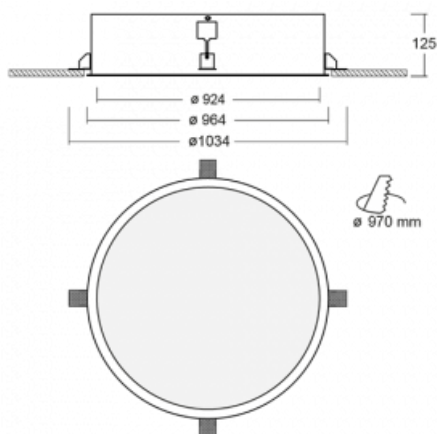

# Puri

140-072K-12GEM3/830

Přemýšleli jsme, jak dosáhnout naprosté designové čistoty. A tak vznikla rodina vestavných kruhových svítidel Puri. Vyberte si mezi rámečkovou a bezrámečkovou verzí. Namontujete ji přímo do stropu bez kabelů nebo zavěšení. Rámečková varianta má velkou výhodu ve své velmi jednoduché montáži i demontáži. Díky různým průměrům svítidel vytvoříte na stropě kombinace, které budou nejlépe vyhovovat potřebám obchodních prostor, kanceláří, hotelů či chodeb. Puri splyne s interiérem a také se hravě kombinuje s dalšími rodinami kruhových svítidel.

## Technický výkres

Typ montáže	Vestavné
Typ vyzařování	Přímé
Tvar svítidla	Kruhové
Materiál	Hliník
Životnost	L80/B20 50 000 hodin
Záruka	60 měsíců
Popis svítidla	Svítidlo vestavné
Rozměry	ø 924 mm × 125 mm
Hmotnost	15.2 kg
Světelný zdroj	LED MODUL
Druh optiky	Opálový difusor
Světelný tok*	10910 lm ± 10 %
Teplota chromatičnosti	3000 K teplá bílá
Měrný výkon	115 lm/W
MacAdam zdroje	3
Index podání barev	80
UGR max. X=4H Y=8H, ρ=70,50,20	19.8
Příkon svítidla	95 W ± 10 %
Zapojení svítidla	Elektronický předřadník nestmívatelný s 3h nouzí
Elektrické napětí	220-240V
Frekvence	50/60Hz