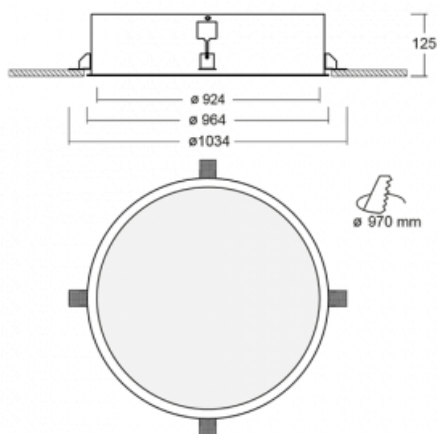

Svítidlo

Puri

140-072K-12GEM/840

Přemýšleli jsme, jak dosáhnout naprosté designové čistoty. A tak vznikla rodina vestavných kruhových svítidel Puri. Vyberte si mezi rámečkovou a bezrámečkovou verzí. Namontujete ji přímo do stropu bez kabelů nebo zavěšení. Rámečková varianta má velkou výhodu ve své velmi jednoduché montáži i demontáži. Díky různým průměrům svítidel vytvoříte na stropě kombinace, které budou nejlépe vyhovovat potřebám obchodních prostor, kanceláří, hotelů či chodeb. Puri splyne s interiérem a také se hravě kombinuje s dalšími rodinami kruhových svítidel.

Technický výkres

Typ montáže	Vestavné
Typ vyzařování	Přímé
Tvar svítidla	Kruhové
Materiál	Hliník
Životnost	L80/B20 50 000 hodin
Záruka	5 let
Popis svítidla	Svítidlo vestavné
Rozměry	ø 924 mm × 125 mm
Hmotnost	15 kg
Světelný zdroj	LED MODUL
Druh optiky	Opálový difusor
Světelný tok*	11420 lm
Teplota chromatičnosti	4000 K studená bílá
Měrný výkon	120 lm/W
MacAdam zdroje	3
Index podání barev	80
UGR max. X=4H Y=8H, ρ=70,50,20	20
Příkon svítidla*	95 W
Zapojení svítidla	ON/OFF + 1h nouze
Elektrické napětí	220-240V
Frekvence	50/60Hz

⊥ CE IP 20

*±10 %

Ke stažení[Montážní návod](#)[Fotografie](#)