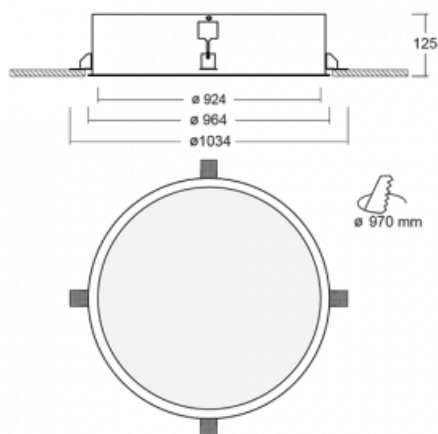

Svítidlo

Puri

140-072K-12GEM/840

Přemýšleli jsme, jak dosáhnout naprosté designové čistoty. A tak vznikla rodina vestavných kruhových svítidel Puri. Vyberte si mezi rámečkovou a bezrámečkovou verzí. Namontujete ji přímo do stropu bez kabelů nebo zavěšení. Rámečková varianta má velkou výhodu ve své velmi jednoduché montáži i demontáži. Díky různým průměrům svítidel vytvoříte na stropě kombinace, které budou nejlépe vyhovovat potřebám obchodních prostor, kanceláří, hotelů či chodeb. Puri splyne s interiérem a také se hravě kombinuje s dalšími rodinami kruhových svítidel.

Technický výkres

Typ montáže	Vestavné
Typ vyzařování	Přímé
Tvar svítidla	Kruhové
Materiál	Hliník
Životnost	L80/B20 50 000 hodin
Záruka	60 měsíců
Popis svítidla	Svítidlo vestavné
Rozměry	ø 924 mm × 125 mm
Hmotnost	15 kg
Světelný zdroj	LED MODUL
Druh optiky	Opálový difusor
Světelný tok*	11420 lm ± 10 %
Teplota chromatičnosti	4000 K studená bílá
Měrný výkon	120 lm/W
MacAdam zdroje	3
Index podání barev	80
UGR max. X=4H Y=8H, ρ=70,50,20	20
Příkon svítidla	95 W ± 10 %
Zapojení svítidla	Elektronický předřadník nestmívatelný s 1h nouzí
Elektrické napětí	220-240V
Frekvence	50/60Hz