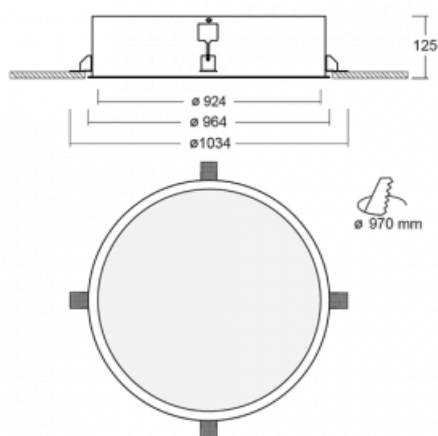

Svítidlo

Puri

140-072K-12GEM/830

Přemýšleli jsme, jak dosáhnout naprosté designové čistoty. A tak vznikla rodina vestavných kruhových svítidel Puri. Vyberte si mezi rámečkovou a bezrámečkovou verzí. Namontujete ji přímo do stropu bez kabelů nebo zavěšení. Rámečková varianta má velkou výhodu ve své velmi jednoduché montáži i demontáži. Díky různým průměrům svítidel vytvoříte na stropě kombinace, které budou nejlépe vyhovovat potřebám obchodních prostor, kanceláří, hotelů či chodeb. Puri splyne s interiérem a také se hravě kombinuje s dalšími rodinami kruhových svítidel.

Technický výkres

Typ montáže	Vestavné
Typ vyzařování	Přímé
Tvar svítidla	Kruhové
Materiál	Hliník
Životnost	L80/B20 50 000 hodin
Záruka	60 měsíců
Popis svítidla	Svítidlo vestavné
Rozměry	ø 924 mm × 125 mm
Hmotnost	15 kg
Světelný zdroj	LED MODUL
Druh optiky	Opálový difusor
Světelný tok*	10910 lm ± 10 %
Teplota chromatičnosti	3000 K teplá bílá
Měrný výkon	115 lm/W
MacAdam zdroje	3
Index podání barev	80
UGR max. X=4H Y=8H, ρ=70,50,20	19.8
Příkon svítidla	95 W ± 10 %
Zapojení svítidla	Elektronický předřadník nestmívatelný s 1h nouzí
Elektrické napětí	220-240V
Frekvence	50/60Hz