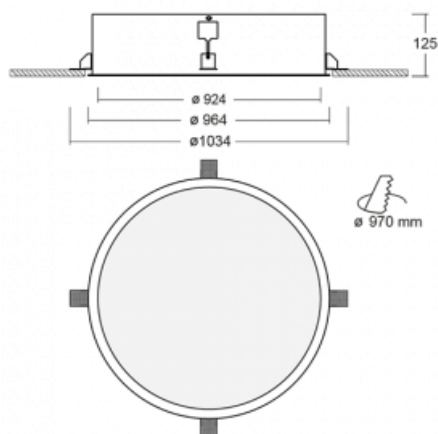

# Puri

140-072K-12GEM/830

Přemýšleli jsme, jak dosáhnout naprosté designové čistoty. A tak vznikla rodina vestavných kruhových svítidel Puri. Vyberte si mezi rámečkovou a bezrámečkovou verzí. Namontujete ji přímo do stropu bez kabelů nebo zavěšení. Rámečková varianta má velkou výhodu ve své velmi jednoduché montáži i demontáži. Díky různým průměrům svítidel vytvoříte na stropě kombinace, které budou nejlépe vyhovovat potřebám obchodních prostor, kanceláří, hotelů či chodeb. Puri splyne s interiérem a také se hravě kombinuje s dalšími rodinami kruhových svítidel.

## Technický výkres

Typ montáže	Vestavné
Typ vyzařování	Přímé
Tvar svítidla	Kruhové
Materiál	Hliník
Životnost	L80/B20 50 000 hodin
Záruka	5 let
Popis svítidla	Svítidlo vestavné
Rozměry	ø 924 mm × 125 mm
Hmotnost	15 kg
Světelný zdroj	LED MODUL
Druh optiky	Opálový difusor
Světelný tok*	10910 lm
Teplota chromatičnosti	3000 K teplá bílá
Měrný výkon	115 lm/W
MacAdam zdroje	3
Index podání barev	80
UGR max. X=4H Y=8H, ρ=70,50,20	19.8