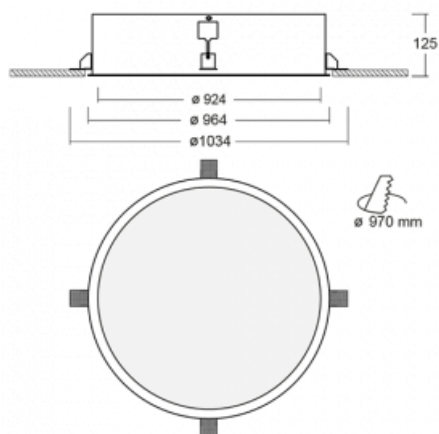

# Puri

140-072K-12GEE/840

Přemýšleli jsme, jak dosáhnout naprosté designové čistoty. A tak vznikla rodina vestavných kruhových svítidel Puri. Vyberte si mezi rámečkovou a bezrámečkovou verzí. Namontujete ji přímo do stropu bez kabelů nebo zavěšení. Rámečková varianta má velkou výhodu ve své velmi jednoduché montáži i demontáži. Díky různým průměrům svítidel vytvoříte na stropě kombinace, které budou nejlépe vyhovovat potřebám obchodních prostor, kanceláří, hotelů či chodeb. Puri splyne s interiérem a také se hravě kombinuje s dalšími rodinami kruhových svítidel.

## Technický výkres

Typ montáže	Vestavné
Typ vyzařování	Přímé
Tvar svítidla	Kruhové
Materiál	Hliník
Životnost	L80/B20 50 000 hodin
Záruka	5 let
Popis svítidla	Svítidlo vestavné
Rozměry	ø 924 mm × 125 mm
Hmotnost	14.8 kg
Světelný zdroj	LED MODUL
Druh optiky	Opálový difusor
Světelný tok*	11420 lm
Teplota chromatičnosti	4000 K studená bílá
Měrný výkon	120 lm/W
MacAdam zdroje	3
Index podání barev	80
UGR max. X=4H Y=8H, ρ=70,50,20	20
Příkon svítidla*	95 W
Zapojení svítidla	ON/OFF
Elektrické napětí	220-240V
Frekvence	50/60Hz

⊥ CE IP 20

\*±10 %

**Ke stažení**[Montážní návod](#)[Fotografie](#)