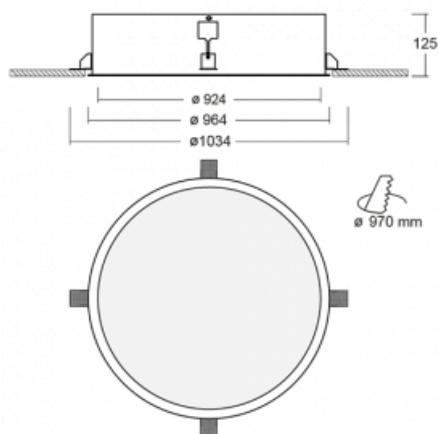

Svítidlo

Puri

140-072K-12GEE/830

Přemýšleli jsme, jak dosáhnout naprosté designové čistoty. A tak vznikla rodina vestavných kruhových svítidel Puri. Vyberte si mezi rámečkovou a bezrámečkovou verzí. Namontujete ji přímo do stropu bez kabelů nebo zavěšení. Rámečková varianta má velkou výhodu ve své velmi jednoduché montáži i demontáži. Díky různým průměrům svítidel vytvoříte na stropě kombinace, které budou nejlépe vyhovovat potřebám obchodních prostor, kanceláří, hotelů či chodeb. Puri splyne s interiérem a také se hravě kombinuje s dalšími rodinami kruhových svítidel.

Technický výkres

Typ montáže	Vestavné
Typ vyzařování	Přímé
Tvar svítidla	Kruhové
Materiál	Hliník
Životnost	L80/B20 50 000 hodin
Záruka	5 let
Popis svítidla	Svítidlo vestavné
Rozměry	ø 924 mm × 125 mm
Hmotnost	14.8 kg
Světelný zdroj	LED MODUL
Druh optiky	Opálový difusor
Světelný tok*	10910 lm
Teplota chromatičnosti	3000 K teplá bílá
Měrný výkon	115 lm/W
MacAdam zdroje	3
Index podání barev	80
UGR max. X=4H Y=8H, ρ=70,50,20	19.8
Příkon svítidla*	95 W
Zapojení svítidla	ON/OFF
Elektrické napětí	220-240V
Frekvence	50/60Hz

⊥ CE IP 20

*±10 %

Ke stažení[Montážní návod](#)[Fotografie](#)