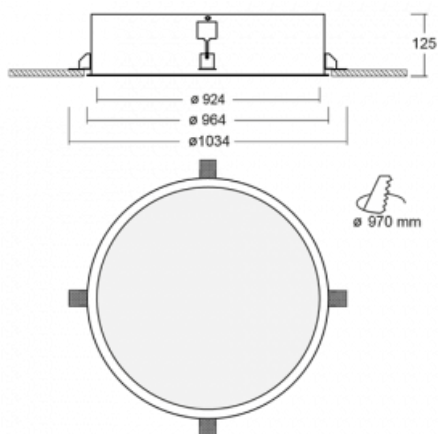

Svítidlo

Puri

140-072K-12GED/840

Přemýšleli jsme, jak dosáhnout naprosté designové čistoty. A tak vznikla rodina vestavných kruhových svítidel Puri. Vyberte si mezi rámečkovou a bezrámečkovou verzí. Namontujete ji přímo do stropu bez kabelů nebo zavěšení. Rámečková varianta má velkou výhodu ve své velmi jednoduché montáži i demontáži. Díky různým průměrům svítidel vytvoříte na stropě kombinace, které budou nejlépe vyhovovat potřebám obchodních prostor, kanceláří, hotelů či chodeb. Puri splyne s interiérem a také se hravě kombinuje s dalšími rodinami kruhových svítidel.

Technický výkres

Typ montáže	Vestavné
Typ vyzařování	Přímé
Tvar svítidla	Kruhové
Materiál	Hliník
Životnost	L80/B20 50 000 hodin
Záruka	5 let
Popis svítidla	Svítidlo vestavné

Rozměry	ø 924 mm × 125 mm
Hmotnost	15.1 kg
Světelný zdroj	LED MODUL

Druh optiky	Opálový difusor
-------------	-----------------

Světelný tok*	11420 lm
---------------	----------

Teplota chromatičnosti	4000 K studená bílá
------------------------	---------------------

Měrný výkon	120 lm/W
-------------	----------