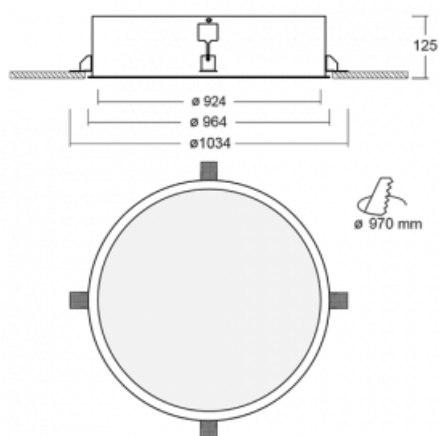

Svítidlo

Puri

140-072K-12GED/840

Přemýšleli jsme, jak dosáhnout naprosté designové čistoty. A tak vznikla rodina vestavných kruhových svítidel Puri. Vyberte si mezi rámečkovou a bezrámečkovou verzí. Namontujete ji přímo do stropu bez kabelů nebo zavěšení. Rámečková varianta má velkou výhodu ve své velmi jednoduché montáži i demontáži. Díky různým průměrům svítidel vytvoříte na stropě kombinace, které budou nejlépe vyhovovat potřebám obchodních prostor, kanceláří, hotelů či chodeb. Puri splyne s interiérem a také se hravě kombinuje s dalšími rodinami kruhových svítidel.

Technický výkres

Typ montáže	Vestavné
Typ vyzařování	Přímé
Tvar svítidla	Kruhové
Materiál	Hliník
Životnost	L80/B20 50 000 hodin
Záruka	60 měsíců
Popis svítidla	Svítidlo vestavné
Rozměry	ø 924 mm × 125 mm
Hmotnost	15.1 kg
Světelný zdroj	LED MODUL
Druh optiky	Opálový difusor
Světelný tok	11420 lm ± 10 %
Teplota chromatičnosti	4000 K studená bílá
Měrný výkon	120 lm/W
MacAdam zdroje	3
Index podání barev	80
UGR max. X=4H Y=8H, ρ=70,50,20	20

Příkon svítidla	95 W ± 10 %
Zapojení svítidla	Stmívatelné DALI
Elektrické napětí	220-240V
Frekvence	50/60Hz

⊕ CE IP 20

Ke stažení[Montážní návod](#)[Fotografie](#)