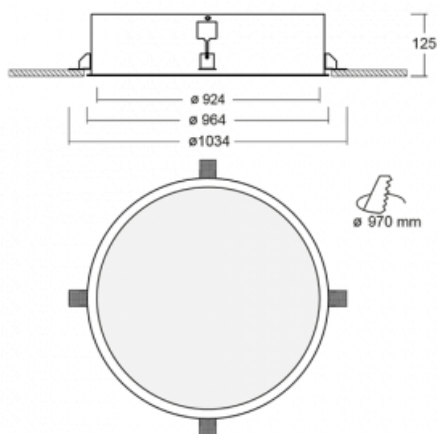

Svítidlo

Puri

140-072K-12GED/830

Přemýšleli jsme, jak dosáhnout naprosté designové čistoty. A tak vznikla rodina vestavných kruhových svítidel Puri. Vyberte si mezi rámečkovou a bezrámečkovou verzí. Namontujete ji přímo do stropu bez kabelů nebo zavěšení. Rámečková varianta má velkou výhodu ve své velmi jednoduché montáži i demontáži. Díky různým průměrům svítidel vytvoříte na stropě kombinace, které budou nejlépe vyhovovat potřebám obchodních prostor, kanceláří, hotelů či chodeb. Puri splyne s interiérem a také se hravě kombinuje s dalšími rodinami kruhových svítidel.

Technický výkres

Typ montáže	Vestavné
Typ vyzařování	Přímé
Tvar svítidla	Kruhové
Materiál	Hliník
Životnost	L80/B20 50 000 hodin
Záruka	60 měsíců
Popis svítidla	Svítidlo vestavné
Rozměry	ø 924 mm × 125 mm
Hmotnost	15.1 kg
Světelný zdroj	LED MODUL
Druh optiky	Opálový difusor
Světelný tok*	10910 lm ± 10 %
Teplota chromatičnosti	3000 K teplá bílá
Měrný výkon	115 lm/W
MacAdam zdroje	3
Index podání barev	80
UGR max. X=4H Y=8H, ρ=70,50,20	19.8

Příkon svítidla	95 W ± 10 %
Zapojení svítidla	Stmívatelné DALI
Elektrické napětí	220-240V
Frekvence	50/60Hz

⊕ CE IP 20

Ke stažení[Montážní návod](#)[Fotografie](#)