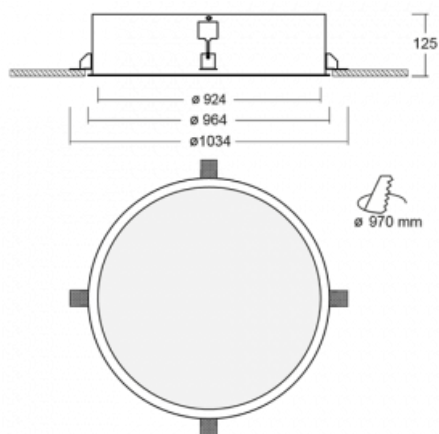

Svítidlo

Puri

140-072K-12GED/830

Přemýšleli jsme, jak dosáhnout naprosté designové čistoty. A tak vznikla rodina vestavných kruhových svítidel Puri. Vyberte si mezi rámečkovou a bezrámečkovou verzí. Namontujete ji přímo do stropu bez kabelů nebo zavěšení. Rámečková varianta má velkou výhodu ve své velmi jednoduché montáži i demontáži. Díky různým průměrům svítidel vytvoříte na stropě kombinace, které budou nejlépe vyhovovat potřebám obchodních prostor, kanceláří, hotelů či chodeb. Puri splyne s interiérem a také se hravě kombinuje s dalšími rodinami kruhových svítidel.

Technický výkres

Typ montáže	Vestavné
Typ vyzařování	Přímé
Tvar svítidla	Kruhové
Materiál	Hliník
Životnost	L80/B20 50 000 hodin
Záruka	5 let
Popis svítidla	Svítidlo vestavné
Rozměry	ø 924 mm × 125 mm
Hmotnost	15.1 kg
Světelný zdroj	LED MODUL
Druh optiky	Opálový difusor
Světelný tok*	10910 lm
Teplota chromatičnosti	3000 K teplá bílá
Měrný výkon	115 lm/W
MacAdam zdroje	3
Index podání barev	80
UGR max. X=4H Y=8H, ρ=70,50,20	19.8
Příkon svítidla*	95 W
Zapojení svítidla	DALI
Elektrické napětí	220-240V
Frekvence	50/60Hz

⊥ CE IP 20

*±10 %

Ke stažení[Montážní návod](#)[Fotografie](#)