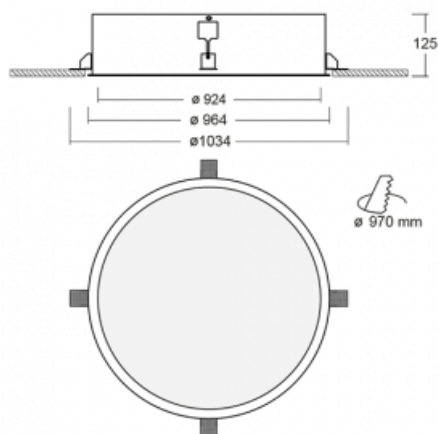

Svítidlo

Puri

140-072I-12GEM3/840

Přemýšleli jsme, jak dosáhnout naprosté designové čistoty. A tak vznikla rodina vestavných kruhových svítidel Puri. Vyberte si mezi rámečkovou a bezrámečkovou verzí. Namontujete ji přímo do stropu bez kabelů nebo zavěšení. Rámečková varianta má velkou výhodu ve své velmi jednoduché montáži i demontáži. Díky různým průměrům svítidel vytvoříte na stropě kombinace, které budou nejlépe vyhovovat potřebám obchodních prostor, kanceláří, hotelů či chodeb. Puri splyne s interiérem a také se hravě kombinuje s dalšími rodinami kruhových svítidel.

Technický výkres

Typ montáže	Vestavné
Typ vyzařování	Přímé
Tvar svítidla	Kruhové
Materiál	Hliník
Životnost	L80/B20 50 000 hodin
Záruka	5 let
Popis svítidla	Svítidlo vestavné
Rozměry	ø 924 mm × 125 mm
Hmotnost	15 kg
Světelný zdroj	LED MODUL
Druh optiky	Mikroprisma
Světelný tok*	11420 lm
Teplota chromatičnosti	4000 K studená bílá
Měrný výkon	120 lm/W
MacAdam zdroje	3
Index podání barev	80
UGR max. X=4H Y=8H, ρ=70,50,20	20
Příkon svítidla*	95 W
Zapojení svítidla	ON/OFF + 3h nouze
Elektrické napětí	220-240V
Frekvence	50/60Hz

CE IP 20

*±10 %

Ke stažení[Montážní návod](#)[Fotografie](#)