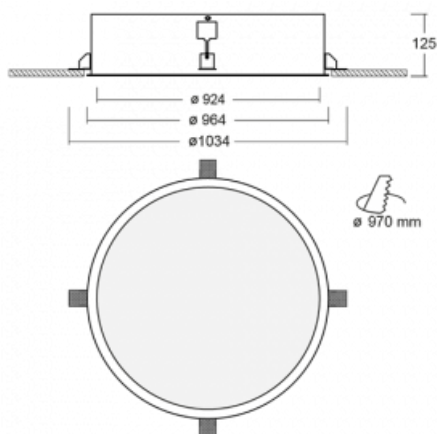

Svítidlo

Puri

140-072I-12GEM3/830

Přemýšleli jsme, jak dosáhnout naprosté designové čistoty. A tak vznikla rodina vestavných kruhových svítidel Puri. Vyberte si mezi rámečkovou a bezrámečkovou verzí. Namontujete ji přímo do stropu bez kabelů nebo zavěšení. Rámečková varianta má velkou výhodu ve své velmi jednoduché montáži i demontáži. Díky různým průměrům svítidel vytvoříte na stropě kombinace, které budou nejlépe vyhovovat potřebám obchodních prostor, kanceláří, hotelů či chodeb. Puri splyne s interiérem a také se hravě kombinuje s dalšími rodinami kruhových svítidel.

Technický výkres

Typ montáže	Vestavné
Typ vyzařování	Přímé
Tvar svítidla	Kruhové
Materiál	Hliník
Životnost	L80/B20 50 000 hodin
Záruka	5 let
Popis svítidla	Svítidlo vestavné
Rozměry	ø 924 mm × 125 mm
Hmotnost	15 kg
Světelný zdroj	LED MODUL
Druh optiky	Mikroprisma
Světelný tok*	9660 lm
Teplota chromatičnosti	3000 K teplá bílá
Měrný výkon	102 lm/W
MacAdam zdroje	3
Index podání barev	80
UGR max. X=4H Y=8H, ρ=70,50,20	19.9
Příkon svítidla*	95 W
Zapojení svítidla	ON/OFF + 3h nouze
Elektrické napětí	220-240V
Frekvence	50/60Hz

⊥ CE IP 20

*±10 %

Ke stažení[Montážní návod](#)[Fotografie](#)