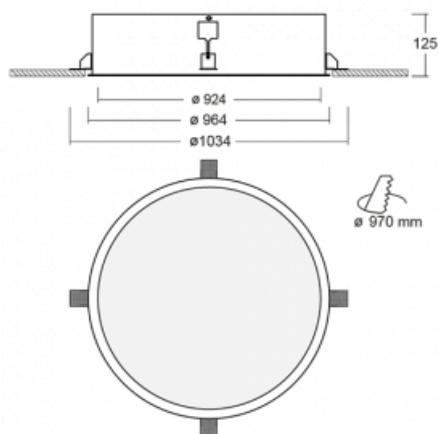

Svítidlo

Puri

140-072I-12GEM/840

Přemýšleli jsme, jak dosáhnout naprosté designové čistoty. A tak vznikla rodina vestavných kruhových svítidel Puri. Vyberte si mezi rámečkovou a bezrámečkovou verzí. Namontujete ji přímo do stropu bez kabelů nebo zavěšení. Rámečková varianta má velkou výhodu ve své velmi jednoduché montáži i demontáži. Díky různým průměrům svítidel vytvoříte na stropě kombinace, které budou nejlépe vyhovovat potřebám obchodních prostor, kanceláří, hotelů či chodeb. Puri splyne s interiérem a také se hravě kombinuje s dalšími rodinami kruhových svítidel.

Technický výkres

| | |
|-----------------------------------|--------------------------------------------------|
| Typ montáže | Vestavné |
| Typ vyzařování | Přímé |
| Tvar svítidla | Kruhové |
| Materiál | Hliník |
| Životnost | L80/B20 50 000 hodin |
| Záruka | 60 měsíců |
| Popis svítidla | Svítidlo vestavné |
| Rozměry | ø 924 mm × 125 mm |
| Hmotnost | 15 kg |
| Světelný zdroj | LED MODUL |
| Druh optiky | Mikroprisma |
| Světelný tok* | 11420 lm ± 10 % |
| Teplota chromatičnosti | 4000 K studená bílá |
| Měrný výkon | 120 lm/W |
| MacAdam zdroje | 3 |
| Index podání barev | 80 |
| UGR max. X=4H Y=8H, ρ=70,50,20 | 20 |
| Příkon svítidla | 95 W ± 10 % |
| Zapojení svítidla | Elektronický předřadník nestmívatelný s 1h nouzí |
| Elektrické napětí | 220-240V |
| Frekvence | 50/60Hz |