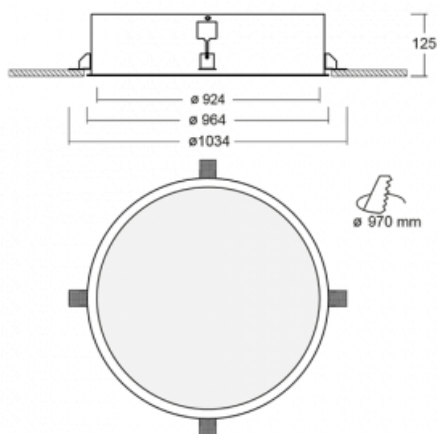

Svítidlo

Puri

140-072I-12GEM/840

Přemýšleli jsme, jak dosáhnout naprosté designové čistoty. A tak vznikla rodina vestavných kruhových svítidel Puri. Vyberte si mezi rámečkovou a bezrámečkovou verzí. Namontujete ji přímo do stropu bez kabelů nebo zavěšení. Rámečková varianta má velkou výhodu ve své velmi jednoduché montáži i demontáži. Díky různým průměrům svítidel vytvoříte na stropě kombinace, které budou nejlépe vyhovovat potřebám obchodních prostor, kanceláří, hotelů či chodeb. Puri splyne s interiérem a také se hravě kombinuje s dalšími rodinami kruhových svítidel.

Technický výkres

| | |
|-----------------------------------|----------------------|
| Typ montáže | Vestavné |
| Typ vyzařování | Přímé |
| Tvar svítidla | Kruhové |
| Materiál | Hliník |
| Životnost | L80/B20 50 000 hodin |
| Záruka | 5 let |
| Popis svítidla | Svítidlo vestavné |
| Rozměry | ø 924 mm × 125 mm |
| Hmotnost | 15 kg |
| Světelný zdroj | LED MODUL |
| Druh optiky | Mikroprisma |
| Světelný tok* | 11420 lm |
| Teplota chromatičnosti | 4000 K studená bílá |
| Měrný výkon | 120 lm/W |
| MacAdam zdroje | 3 |
| Index podání barev | 80 |
| UGR max. X=4H Y=8H, ρ=70,50,20 | 20 |
| Příkon svítidla* | 95 W |
| Zapojení svítidla | ON/OFF + 1h nouze |
| Elektrické napětí | 220-240V |
| Frekvence | 50/60Hz |

CE IP 20

*±10 %

Ke stažení[Montážní návod](#)[Fotografie](#)