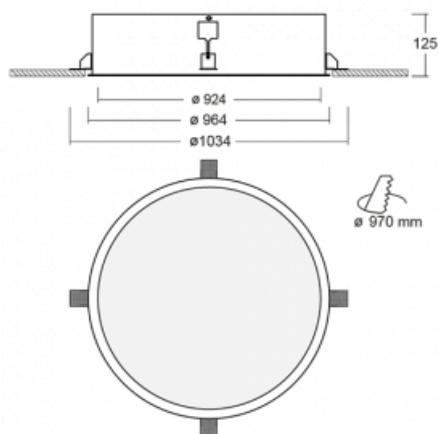

# Puri

140-072I-12GEM/830

Přemýšleli jsme, jak dosáhnout naprosté designové čistoty. A tak vznikla rodina vestavných kruhových svítidel Puri. Vyberte si mezi rámečkovou a bezrámečkovou verzí. Namontujete ji přímo do stropu bez kabelů nebo zavěšení. Rámečková varianta má velkou výhodu ve své velmi jednoduché montáži i demontáži. Díky různým průměrům svítidel vytvoříte na stropě kombinace, které budou nejlépe vyhovovat potřebám obchodních prostor, kanceláří, hotelů či chodeb. Puri splyne s interiérem a také se hravě kombinuje s dalšími rodinami kruhových svítidel.

## Technický výkres

Typ montáže	Vestavné
Typ vyzařování	Přímé
Tvar svítidla	Kruhové
Materiál	Hliník
Životnost	L80/B20 50 000 hodin
Záruka	60 měsíců
Popis svítidla	Svítidlo vestavné
Rozměry	ø 924 mm × 125 mm
Hmotnost	15 kg
Světelný zdroj	LED MODUL
Druh optiky	Mikroprisma
Světelný tok*	9660 lm ± 10 %
Teplota chromatičnosti	3000 K teplá bílá
Měrný výkon	102 lm/W
MacAdam zdroje	3
Index podání barev	80
UGR max. X=4H Y=8H, ρ=70,50,20	19.9
Příkon svítidla	95 W ± 10 %
Zapojení svítidla	Elektronický předřadník nestmívatelný s 1h nouzí
Elektrické napětí	220-240V
Frekvence	50/60Hz