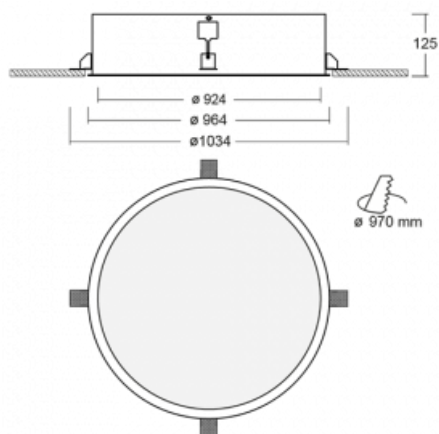

Svítidlo

Puri

140-072I-12GEM/830

Přemýšleli jsme, jak dosáhnout naprosté designové čistoty. A tak vznikla rodina vestavných kruhových svítidel Puri. Vyberte si mezi rámečkovou a bezrámečkovou verzí. Namontujete ji přímo do stropu bez kabelů nebo zavěšení. Rámečková varianta má velkou výhodu ve své velmi jednoduché montáži i demontáži. Díky různým průměrům svítidel vytvoříte na stropě kombinace, které budou nejlépe vyhovovat potřebám obchodních prostor, kanceláří, hotelů či chodeb. Puri splyne s interiérem a také se hravě kombinuje s dalšími rodinami kruhových svítidel.

Technický výkres

Typ montáže	Vestavné
Typ vyzařování	Přímé
Tvar svítidla	Kruhové
Materiál	Hliník
Životnost	L80/B20 50 000 hodin
Záruka	5 let
Popis svítidla	Svítidlo vestavné
Rozměry	ø 924 mm × 125 mm
Hmotnost	15 kg
Světelný zdroj	LED MODUL
Druh optiky	Mikroprisma
Světelný tok*	9660 lm
Teplota chromatičnosti	3000 K teplá bílá
Měrný výkon	102 lm/W
MacAdam zdroje	3
Index podání barev	80
UGR max. X=4H Y=8H, ρ=70,50,20	19.9
Příkon svítidla*	95 W
Zapojení svítidla	ON/OFF + 1h nouze
Elektrické napětí	220-240V
Frekvence	50/60Hz

⊥ CE IP 20

*±10 %

Ke stažení[Montážní návod](#)[Fotografie](#)