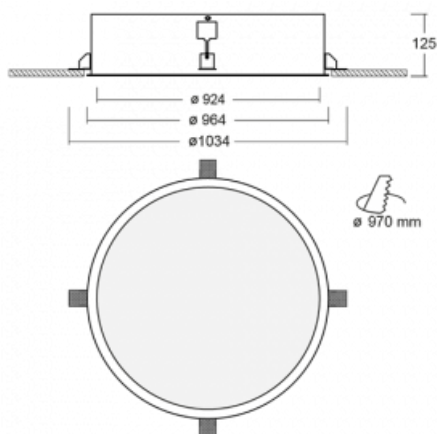

# Puri

140-072I-12GEE/840

Přemýšleli jsme, jak dosáhnout naprosté designové čistoty. A tak vznikla rodina vestavných kruhových svítidel Puri. Vyberte si mezi rámečkovou a bezrámečkovou verzí. Namontujete ji přímo do stropu bez kabelů nebo zavěšení. Rámečková varianta má velkou výhodu ve své velmi jednoduché montáži i demontáži. Díky různým průměrům svítidel vytvoříte na stropě kombinace, které budou nejlépe vyhovovat potřebám obchodních prostor, kanceláří, hotelů či chodeb. Puri splyne s interiérem a také se hravě kombinuje s dalšími rodinami kruhových svítidel.

## Technický výkres

Typ montáže	Vestavné
Typ vyzařování	Přímé
Tvar svítidla	Kruhové
Materiál	Hliník
Životnost	L80/B20 50 000 hodin
Záruka	60 měsíců
Popis svítidla	Svítidlo vestavné
Rozměry	ø 924 mm × 125 mm
Hmotnost	15 kg
Světelný zdroj	LED MODUL
Druh optiky	Mikroprisma
Světelný tok	11420 lm ± 10 %
Teplota chromatičnosti	4000 K studená bílá
Měrný výkon	120 lm/W
MacAdam zdroje	3
Index podání barev	80
UGR max. X=4H Y=8H, ρ=70,50,20	20