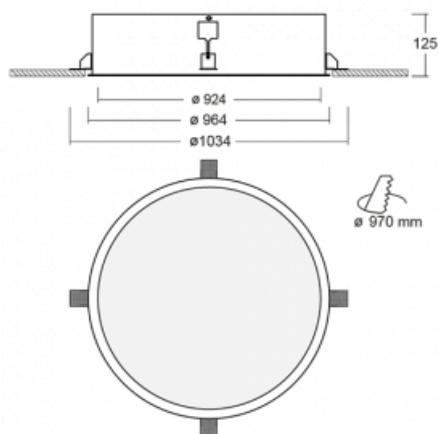

# Puri

140-072I-12GEE/840

Přemýšleli jsme, jak dosáhnout naprosté designové čistoty. A tak vznikla rodina vestavných kruhových svítidel Puri. Vyberte si mezi rámečkovou a bezrámečkovou verzí. Namontujete ji přímo do stropu bez kabelů nebo zavěšení. Rámečková varianta má velkou výhodu ve své velmi jednoduché montáži i demontáži. Díky různým průměrům svítidel vytvoříte na stropě kombinace, které budou nejlépe vyhovovat potřebám obchodních prostor, kanceláří, hotelů či chodeb. Puri splyne s interiérem a také se hravě kombinuje s dalšími rodinami kruhových svítidel.

## Technický výkres

Typ montáže	Vestavné
Typ vyzařování	Přímé
Tvar svítidla	Kruhové
Materiál	Hliník
Životnost	L80/B20 50 000 hodin
Záruka	5 let
Popis svítidla	Svítidlo vestavné
Rozměry	ø 924 mm × 125 mm
Hmotnost	15 kg
Světelný zdroj	LED MODUL
Druh optiky	Mikroprisma
Světelný tok*	11420 lm
Teplota chromatičnosti	4000 K studená bílá
Měrný výkon	120 lm/W
MacAdam zdroje	3
Index podání barev	80
UGR max. X=4H Y=8H, ρ=70,50,20	20
Příkon svítidla*	95 W
Zapojení svítidla	ON/OFF
Elektrické napětí	220-240V
Frekvence	50/60Hz

⊥ CE IP 20

\*±10 %

**Ke stažení**

Montážní návod

Fotografie