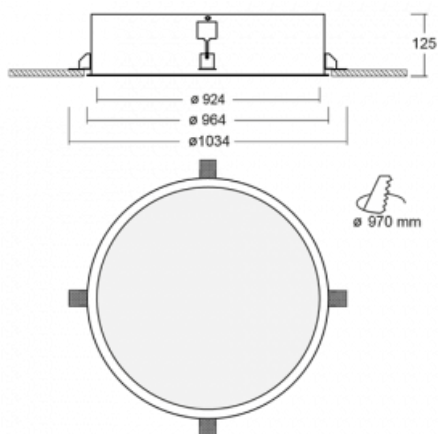

Svítidlo

Puri

140-072I-12GEE/830

Přemýšleli jsme, jak dosáhnout naprosté designové čistoty. A tak vznikla rodina vestavných kruhových svítidel Puri. Vyberte si mezi rámečkovou a bezrámečkovou verzí. Namontujete ji přímo do stropu bez kabelů nebo zavěšení. Rámečková varianta má velkou výhodu ve své velmi jednoduché montáži i demontáži. Díky různým průměrům svítidel vytvoříte na stropě kombinace, které budou nejlépe vyhovovat potřebám obchodních prostor, kanceláří, hotelů či chodeb. Puri splyne s interiérem a také se hravě kombinuje s dalšími rodinami kruhových svítidel.

Technický výkres

Typ montáže	Vestavné
Typ vyzařování	Přímé
Tvar svítidla	Kruhové
Materiál	Hliník
Životnost	L80/B20 50 000 hodin
Záruka	5 let
Popis svítidla	Svítidlo vestavné
Rozměry	ø 924 mm × 125 mm
Hmotnost	15 kg
Světelný zdroj	LED MODUL
Druh optiky	Mikroprisma
Světelný tok*	9660 lm
Teplota chromatičnosti	3000 K teplá bílá
Měrný výkon	102 lm/W
MacAdam zdroje	3
Index podání barev	80
UGR max. X=4H Y=8H, ρ=70,50,20	19.9
Příkon svítidla*	95 W
Zapojení svítidla	ON/OFF
Elektrické napětí	220-240V
Frekvence	50/60Hz

⊥ CE IP 20

*±10 %

Ke stažení[Montážní návod](#)[Fotografie](#)