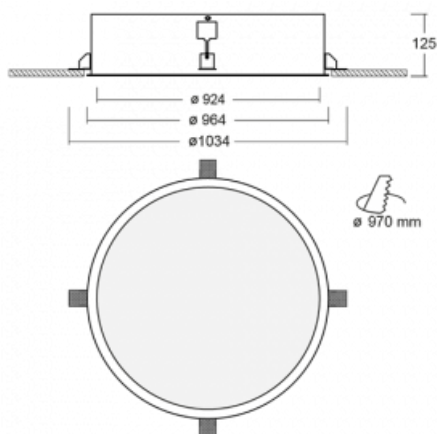

Svítidlo

Puri

140-072I-12GED/840

Přemýšleli jsme, jak dosáhnout naprosté designové čistoty. A tak vznikla rodina vestavných kruhových svítidel Puri. Vyberte si mezi rámečkovou a bezrámečkovou verzí. Namontujete ji přímo do stropu bez kabelů nebo zavěšení. Rámečková varianta má velkou výhodu ve své velmi jednoduché montáži i demontáži. Díky různým průměrům svítidel vytvoříte na stropě kombinace, které budou nejlépe vyhovovat potřebám obchodních prostor, kanceláří, hotelů či chodeb. Puri splyne s interiérem a také se hravě kombinuje s dalšími rodinami kruhových svítidel.

Technický výkres

Typ montáže	Vestavné
Typ vyzařování	Přímé
Tvar svítidla	Kruhové
Materiál	Hliník
Životnost	L80/B20 50 000 hodin
Záruka	5 let
Popis svítidla	Svítidlo vestavné

Rozměry	ø 924 mm × 125 mm
Hmotnost	15.5 kg
Světelný zdroj	LED MODUL

Druh optiky	Mikroprisma
Světelný tok*	11420 lm
Teplota chromatičnosti	4000 K studená bílá
Měrný výkon	120 lm/W
MacAdam zdroje	3
Index podání barev	80
UGR max. X=4H Y=8H, $\rho=70,50,20$	20

Příkon svítidla*	95 W
Zapojení svítidla	DALI
Elektrické napětí	220-240V
Frekvence	50/60Hz

⊥ CE IP 20

*±10 %

Ke stažení[Montážní návod](#)[Fotografie](#)