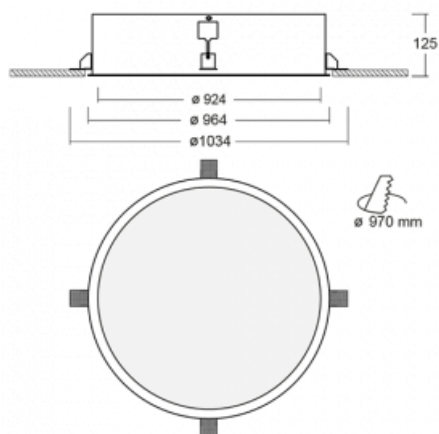

# Puri

140-072I-12GED/840

Přemýšleli jsme, jak dosáhnout naprosté designové čistoty. A tak vznikla rodina vestavných kruhových svítidel Puri. Vyberte si mezi rámečkovou a bezrámečkovou verzí. Namontujete ji přímo do stropu bez kabelů nebo zavěšení. Rámečková varianta má velkou výhodu ve své velmi jednoduché montáži i demontáži. Díky různým průměrům svítidel vytvoříte na stropě kombinace, které budou nejlépe vyhovovat potřebám obchodních prostor, kanceláří, hotelů či chodeb. Puri splyne s interiérem a také se hravě kombinuje s dalšími rodinami kruhových svítidel.

## Technický výkres

Typ montáže	Vestavné
Typ vyzařování	Přímé
Tvar svítidla	Kruhové
Materiál	Hliník
Životnost	L80/B20 50 000 hodin
Záruka	60 měsíců
Popis svítidla	Svítidlo vestavné
Rozměry	ø 924 mm × 125 mm
Hmotnost	15.5 kg
Světelný zdroj	LED MODUL
Druh optiky	Mikroprisma
Světelný tok	11420 lm ± 10 %
Teplota chromatičnosti	4000 K studená bílá
Měrný výkon	120 lm/W
MacAdam zdroje	3
Index podání barev	80
UGR max. X=4H Y=8H, ρ=70,50,20	20
Příkon svítidla	95 W ± 10 %
Zapojení svítidla	Stmívatelné DALI
Elektrické napětí	220-240V
Frekvence	50/60Hz