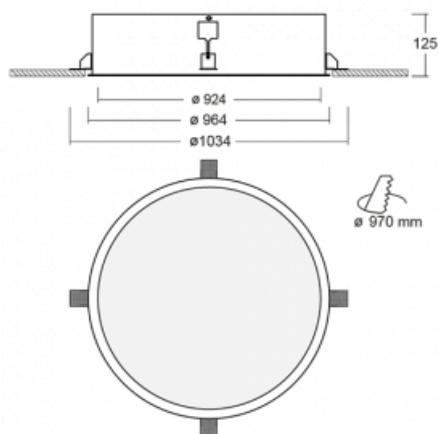

# Puri

140-072I-12GED/830

Přemýšleli jsme, jak dosáhnout naprosté designové čistoty. A tak vznikla rodina vestavných kruhových svítidel Puri. Vyberte si mezi rámečkovou a bezrámečkovou verzí. Namontujete ji přímo do stropu bez kabelů nebo zavěšení. Rámečková varianta má velkou výhodu ve své velmi jednoduché montáži i demontáži. Díky různým průměrům svítidel vytvoříte na stropě kombinace, které budou nejlépe vyhovovat potřebám obchodních prostor, kanceláří, hotelů či chodeb. Puri splyne s interiérem a také se hravě kombinuje s dalšími rodinami kruhových svítidel.

## Technický výkres

Typ montáže	Vestavné
Typ vyzařování	Přímé
Tvar svítidla	Kruhové
Materiál	Hliník
Životnost	L80/B20 50 000 hodin
Záruka	60 měsíců
Popis svítidla	Svítidlo vestavné
Rozměry	ø 924 mm × 125 mm
Hmotnost	15.5 kg
Světelný zdroj	LED MODUL
Druh optiky	Mikroprisma
Světelný tok*	9660 lm ± 10 %
Teplota chromatičnosti	3000 K teplá bílá
Měrný výkon	102 lm/W
MacAdam zdroje	3
Index podání barev	80
UGR max. X=4H Y=8H, ρ=70,50,20	19.9
Příkon svítidla	95 W ± 10 %
Zapojení svítidla	Stmívatelné DALI
Elektrické napětí	220-240V
Frekvence	50/60Hz