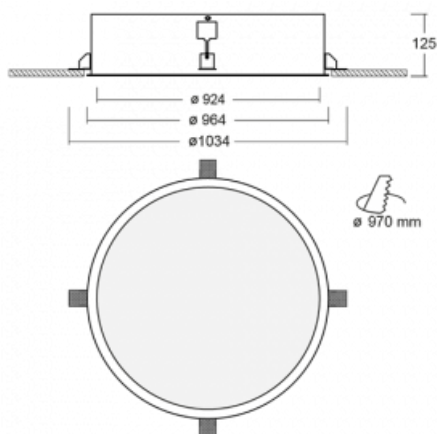

Svítidlo

Puri

140-072I-12GED/830

Přemýšleli jsme, jak dosáhnout naprosté designové čistoty. A tak vznikla rodina vestavných kruhových svítidel Puri. Vyberte si mezi rámečkovou a bezrámečkovou verzí. Namontujete ji přímo do stropu bez kabelů nebo zavěšení. Rámečková varianta má velkou výhodu ve své velmi jednoduché montáži i demontáži. Díky různým průměrům svítidel vytvoříte na stropě kombinace, které budou nejlépe vyhovovat potřebám obchodních prostor, kanceláří, hotelů či chodeb. Puri splyne s interiérem a také se hravě kombinuje s dalšími rodinami kruhových svítidel.

Technický výkres

Typ montáže	Vestavné
Typ vyzařování	Přímé
Tvar svítidla	Kruhové
Materiál	Hliník
Životnost	L80/B20 50 000 hodin
Záruka	5 let
Popis svítidla	Svítidlo vestavné
Rozměry	ø 924 mm × 125 mm
Hmotnost	15.5 kg
Světelný zdroj	LED MODUL
Druh optiky	Mikroprisma
Světelný tok*	9660 lm
Teplota chromatičnosti	3000 K teplá bílá
Měrný výkon	102 lm/W
MacAdam zdroje	3
Index podání barev	80
UGR max. X=4H Y=8H, ρ=70,50,20	19.9
Příkon svítidla*	95 W
Zapojení svítidla	DALI
Elektrické napětí	220-240V
Frekvence	50/60Hz

⊥ CE IP 20

*±10 %

Ke stažení[Montážní návod](#)[Fotografie](#)