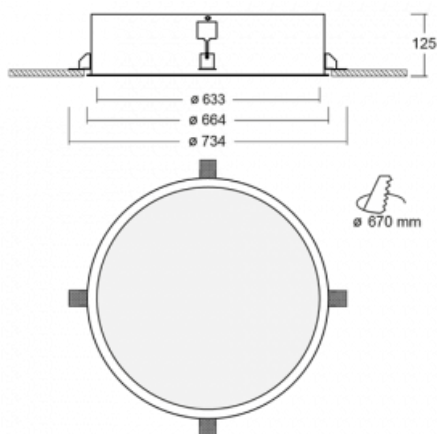

# Puri

140-062K-10GNM3/840

Přemýšleli jsme, jak dosáhnout naprosté designové čistoty. A tak vznikla rodina vestavných kruhových svítidel Puri. Vyberte si mezi rámečkovou a bezrámečkovou verzí. Namontujete ji přímo do stropu bez kabelů nebo zavěšení. Rámečková varianta má velkou výhodu ve své velmi jednoduché montáži i demontáži. Díky různým průměrům svítidel vytvoříte na stropě kombinace, které budou nejlépe vyhovovat potřebám obchodních prostor, kanceláří, hotelů či chodeb. Puri splyne s interiérem a také se hravě kombinuje s dalšími rodinami kruhových svítidel.

## Technický výkres

Typ montáže	Vestavné
Typ vyzařování	Přímé
Tvar svítidla	Kruhové
Materiál	Hliník
Životnost	L80/B20 50 000 hodin
Záruka	60 měsíců
Popis svítidla	Svítidlo vestavné
Rozměry	ø 633 mm × 125 mm
Světelný zdroj	LED MODUL
Druh optiky	Opálový difusor
Světelný tok*	7260 lm ± 10 %
Teplota chromatičnosti	4000 K studená bílá
Měrný výkon	106 lm/W
MacAdam zdroje	3
Index podání barev	80
UGR max. X=4H Y=8H, ρ=70,50,20	20.9