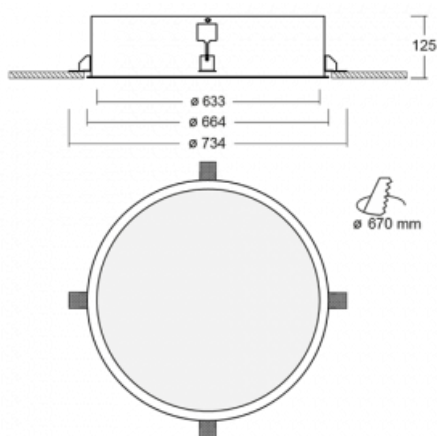

Svítidlo

Puri

140-062K-10GNM3/840

Přemýšleli jsme, jak dosáhnout naprosté designové čistoty. A tak vznikla rodina vestavných kruhových svítidel Puri. Vyberte si mezi rámečkovou a bezrámečkovou verzí. Namontujete ji přímo do stropu bez kabelů nebo zavěšení. Rámečková varianta má velkou výhodu ve své velmi jednoduché montáži i demontáži. Díky různým průměrům svítidel vytvoříte na stropě kombinace, které budou nejlépe vyhovovat potřebám obchodních prostor, kanceláří, hotelů či chodeb. Puri splyne s interiérem a také se hravě kombinuje s dalšími rodinami kruhových svítidel.

Technický výkres

Typ montáže	Vestavné
Typ vyzařování	Přímé
Tvar svítidla	Kruhové
Materiál	Hliník
Životnost	L80/B20 50 000 hodin
Záruka	5 let
Popis svítidla	Svítidlo vestavné
Rozměry	ø 633 mm × 125 mm
Světelný zdroj	LED MODUL
Druh optiky	Opálový difusor
Světelný tok*	7260 lm
Teplota chromatičnosti	4000 K studená bílá
Měrný výkon	106 lm/W
MacAdam zdroje	3
Index podání barev	80
UGR max. X=4H Y=8H, ρ=70,50,20	20.9
Příkon svítidla*	68.5 W
Zapojení svítidla	ON/OFF + 3h nouze
Elektrické napětí	220-240V
Frekvence	50/60Hz

 **CE** IP 20

*±10 %

Ke stažení[Montážní návod](#)[Fotografie](#)