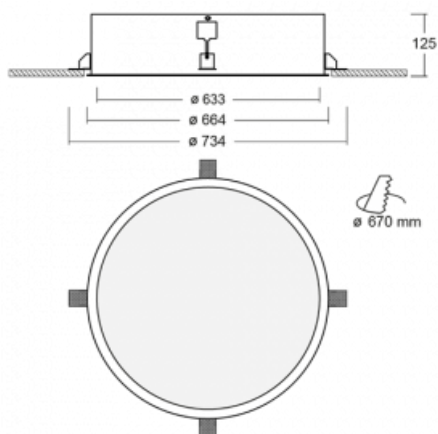

Svítidlo

Puri

140-062K-10GNM3/830

Přemýšleli jsme, jak dosáhnout naprosté designové čistoty. A tak vznikla rodina vestavných kruhových svítidel Puri. Vyberte si mezi rámečkovou a bezrámečkovou verzí. Namontujete ji přímo do stropu bez kabelů nebo zavěšení. Rámečková varianta má velkou výhodu ve své velmi jednoduché montáži i demontáži. Díky různým průměrům svítidel vytvoříte na stropě kombinace, které budou nejlépe vyhovovat potřebám obchodních prostor, kanceláří, hotelů či chodeb. Puri splyne s interiérem a také se hravě kombinuje s dalšími rodinami kruhových svítidel.

Technický výkres

Typ montáže	Vestavné
Typ vyzařování	Přímé
Tvar svítidla	Kruhové
Materiál	Hliník
Životnost	L80/B20 50 000 hodin
Záruka	60 měsíců
Popis svítidla	Svítidlo vestavné
Rozměry	ø 633 mm × 125 mm
Světelný zdroj	LED MODUL
Druh optiky	Opálový difusor
Světelný tok*	6920 lm ± 10 %
Teplota chromatičnosti	3000 K teplá bílá
Měrný výkon	101 lm/W
MacAdam zdroje	3
Index podání barev	80
UGR max. X=4H Y=8H, ρ=70,50,20	20.7