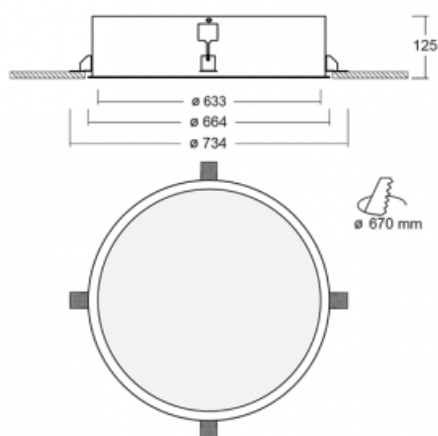

# Puri

140-062K-10GNM3/830

Přemýšleli jsme, jak dosáhnout naprosté designové čistoty. A tak vznikla rodina vestavných kruhových svítidel Puri. Vyberte si mezi rámečkovou a bezrámečkovou verzí. Namontujete ji přímo do stropu bez kabelů nebo zavěšení. Rámečková varianta má velkou výhodu ve své velmi jednoduché montáži i demontáži. Díky různým průměrům svítidel vytvoříte na stropě kombinace, které budou nejlépe vyhovovat potřebám obchodních prostor, kanceláří, hotelů či chodeb. Puri splyne s interiérem a také se hravě kombinuje s dalšími rodinami kruhových svítidel.

## Technický výkres

Typ montáže	Vestavné
Typ vyzařování	Přímé
Tvar svítidla	Kruhové
Materiál	Hliník
Životnost	L80/B20 50 000 hodin
Záruka	5 let
Popis svítidla	Svítidlo vestavné
Rozměry	ø 633 mm × 125 mm
Světelný zdroj	LED MODUL
Druh optiky	Opálový difusor
Světelný tok*	6920 lm
Teplota chromatičnosti	3000 K teplá bílá
Měrný výkon	101 lm/W
MacAdam zdroje	3
Index podání barev	80
UGR max. X=4H Y=8H, ρ=70,50,20	20.7
Příkon svítidla*	68.5 W
Zapojení svítidla	ON/OFF + 3h nouze
Elektrické napětí	220-240V
Frekvence	50/60Hz