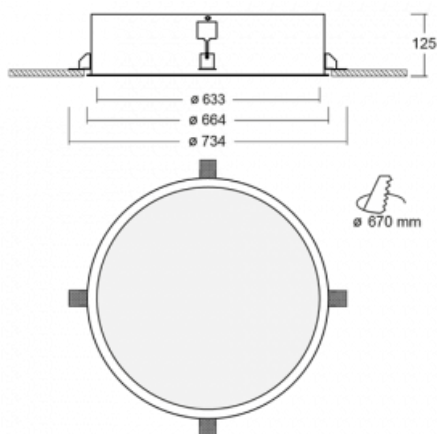

Svítidlo

Puri

140-062K-10GNM/840

Přemýšleli jsme, jak dosáhnout naprosté designové čistoty. A tak vznikla rodina vestavných kruhových svítidel Puri. Vyberte si mezi rámečkovou a bezrámečkovou verzí. Namontujete ji přímo do stropu bez kabelů nebo zavěšení. Rámečková varianta má velkou výhodu ve své velmi jednoduché montáži i demontáži. Díky různým průměrům svítidel vytvoříte na stropě kombinace, které budou nejlépe vyhovovat potřebám obchodních prostor, kanceláří, hotelů či chodeb. Puri splyne s interiérem a také se hravě kombinuje s dalšími rodinami kruhových svítidel.

Technický výkres

Typ montáže	Vestavné
Typ vyzařování	Přímé
Tvar svítidla	Kruhové
Materiál	Hliník
Životnost	L80/B20 50 000 hodin
Záruka	5 let
Popis svítidla	Svítidlo vestavné
Rozměry	ø 633 mm × 125 mm
Hmotnost	9 kg
Světelný zdroj	LED MODUL
Druh optiky	Opálový difusor
Světelný tok*	7260 lm
Teplota chromatičnosti	4000 K studená bílá
Měrný výkon	106 lm/W
MacAdam zdroje	3
Index podání barev	80
UGR max. X=4H Y=8H, ρ=70,50,20	20.9
Příkon svítidla*	68.5 W
Zapojení svítidla	ON/OFF + 1h nouze
Elektrické napětí	220-240V
Frekvence	50/60Hz

⊥ CE IP 20

*±10 %

Ke stažení

Montážní návod

Fotografie