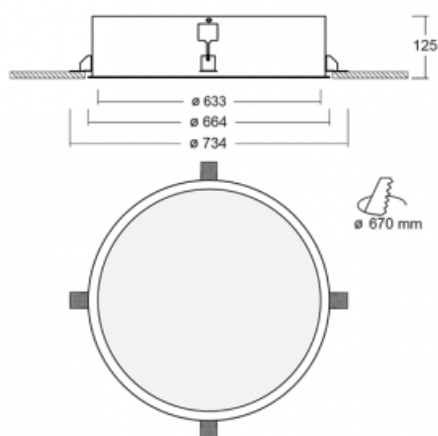

# Puri

140-062K-10GNM/840

Přemýšleli jsme, jak dosáhnout naprosté designové čistoty. A tak vznikla rodina vestavných kruhových svítidel Puri. Vyberte si mezi rámečkovou a bezrámečkovou verzí. Namontujete ji přímo do stropu bez kabelů nebo zavěšení. Rámečková varianta má velkou výhodu ve své velmi jednoduché montáži i demontáži. Díky různým průměrům svítidel vytvoříte na stropě kombinace, které budou nejlépe vyhovovat potřebám obchodních prostor, kanceláří, hotelů či chodeb. Puri splyne s interiérem a také se hravě kombinuje s dalšími rodinami kruhových svítidel.

## Technický výkres

Typ montáže	Vestavné
Typ vyzařování	Přímé
Tvar svítidla	Kruhové
Materiál	Hliník
Životnost	L80/B20 50 000 hodin
Záruka	60 měsíců
Popis svítidla	Svítidlo vestavné
Rozměry	ø 633 mm × 125 mm
Hmotnost	9 kg
Světelný zdroj	LED MODUL
Druh optiky	Opálový difusor
Světelný tok*	7260 lm ± 10 %
Teplota chromatičnosti	4000 K studená bílá
Měrný výkon	106 lm/W
MacAdam zdroje	3
Index podání barev	80
UGR max. X=4H Y=8H, ρ=70,50,20	20.9
Příkon svítidla	68.5 W ± 10 %
Zapojení svítidla	Elektronický předřadník nestmívatelný s 1h nouzí
Elektrické napětí	220-240V
Frekvence	50/60Hz