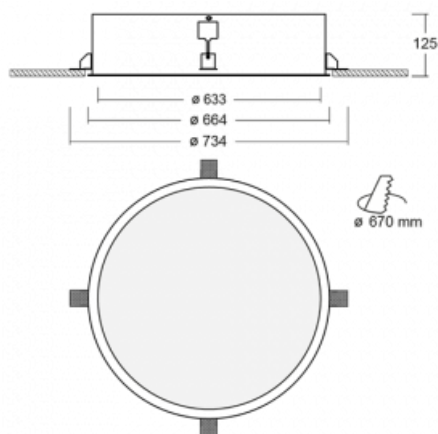

# Puri

140-062K-10GNM/830

Přemýšleli jsme, jak dosáhnout naprosté designové čistoty. A tak vznikla rodina vestavných kruhových svítidel Puri. Vyberte si mezi rámečkovou a bezrámečkovou verzí. Namontujete ji přímo do stropu bez kabelů nebo zavěšení. Rámečková varianta má velkou výhodu ve své velmi jednoduché montáži i demontáži. Díky různým průměrům svítidel vytvoříte na stropě kombinace, které budou nejlépe vyhovovat potřebám obchodních prostor, kanceláří, hotelů či chodeb. Puri splyne s interiérem a také se hravě kombinuje s dalšími rodinami kruhových svítidel.

## Technický výkres

Typ montáže	Vestavné
Typ vyzařování	Přímé
Tvar svítidla	Kruhové
Materiál	Hliník
Životnost	L80/B20 50 000 hodin
Záruka	2 roky
Popis svítidla	Svítidlo vestavné
Rozměry	ø 633 mm × 125 mm
Hmotnost	9 kg
Světelný zdroj	LED MODUL
Druh optiky	Opálový difusor
Světelný tok*	6920 lm
Teplota chromatičnosti	3000 K teplá bílá
Měrný výkon	101 lm/W
MacAdam zdroje	3
Index podání barev	80
UGR max. X=4H Y=8H, ρ=70,50,20	20.7