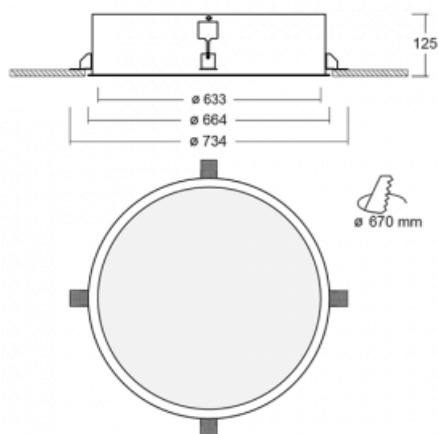

# Puri

**140-062K-10GNM/830**

Přemýšleli jsme, jak dosáhnout naprosté designové čistoty. A tak vznikla rodina vestavných kruhových svítidel Puri. Vyberte si mezi rámečkovou a bezrámečkovou verzí. Namontujete ji přímo do stropu bez kabelů nebo zavěšení. Rámečková varianta má velkou výhodu ve své velmi jednoduché montáži i demontáži. Díky různým průměrům svítidel vytvoříte na stropě kombinace, které budou nejlépe vyhovovat potřebám obchodních prostor, kanceláří, hotelů či chodeb. Puri splyne s interiérem a také se hravě kombinuje s dalšími rodinami kruhových svítidel.

**Technický výkres**

Typ montáže	Vestavné
Typ vyzařování	Přímé
Tvar svítidla	Kruhové
Materiál	Hliník
Životnost	L80/B20 50 000 hodin
Záruka	24 měsíců
Popis svítidla	Svítidlo vestavné
Rozměry	ø 633 mm × 125 mm
Hmotnost	9 kg
Světelný zdroj	LED MODUL
Druh optiky	Opálový difusor
Světelný tok*	6920 lm ± 10 %
Teplota chromatičnosti	3000 K teplá bílá
Měrný výkon	101 lm/W
MacAdam zdroje	3
Index podání barev	80
UGR max. X=4H Y=8H, ρ=70,50,20	20.7
Příkon svítidla	68.5 W ± 10 %
Zapojení svítidla	Elektronický předřadník nestmívatelný s 1h nouzí
Elektrické napětí	220-240V
Frekvence	50/60Hz