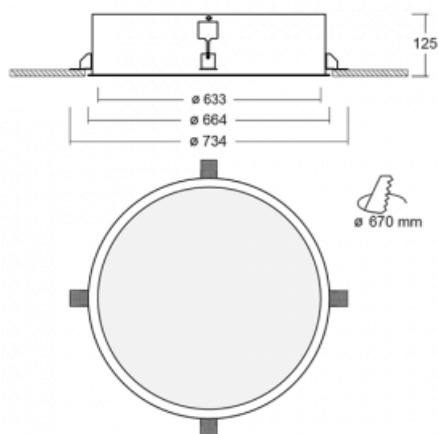

Svítidlo

Puri

140-062K-10GNE/840

Přemýšleli jsme, jak dosáhnout naprosté designové čistoty. A tak vznikla rodina vestavných kruhových svítidel Puri. Vyberte si mezi rámečkovou a bezrámečkovou verzí. Namontujete ji přímo do stropu bez kabelů nebo zavěšení. Rámečková varianta má velkou výhodu ve své velmi jednoduché montáži i demontáži. Díky různým průměrům svítidel vytvoříte na stropě kombinace, které budou nejlépe vyhovovat potřebám obchodních prostor, kanceláří, hotelů či chodeb. Puri splyne s interiérem a také se hravě kombinuje s dalšími rodinami kruhových svítidel.

Technický výkres

Typ montáže	Vestavné
Typ vyzařování	Přímé
Tvar svítidla	Kruhové
Materiál	Hliník
Životnost	L80/B20 50 000 hodin
Záruka	5 let
Popis svítidla	Svítidlo vestavné
Rozměry	ø 633 mm × 125 mm
Hmotnost	9.6 kg
Světelný zdroj	LED MODUL
Druh optiky	Opálový difusor
Světelný tok*	7260 lm
Teplota chromatičnosti	4000 K studená bílá
Měrný výkon	106 lm/W
MacAdam zdroje	3
Index podání barev	80
UGR max. X=4H Y=8H, ρ=70,50,20	20.9
Příkon svítidla*	68.5 W
Zapojení svítidla	ON/OFF
Elektrické napětí	220-240V
Frekvence	50/60Hz

⊥ CE IP 20

*±10 %

Ke stažení[Montážní návod](#)[Fotografie](#)