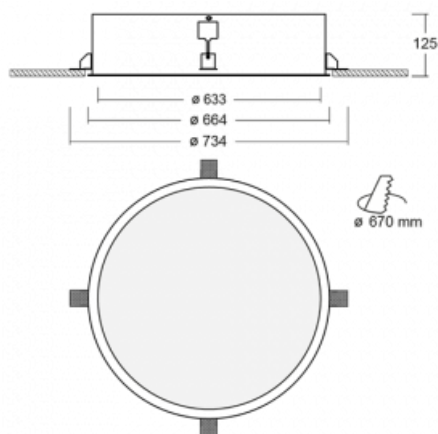

# Puri

140-062K-10GNE/840

Přemýšleli jsme, jak dosáhnout naprosté designové čistoty. A tak vznikla rodina vestavných kruhových svítidel Puri. Vyberte si mezi rámečkovou a bezrámečkovou verzí. Namontujete ji přímo do stropu bez kabelů nebo zavěšení. Rámečková varianta má velkou výhodu ve své velmi jednoduché montáži i demontáži. Díky různým průměrům svítidel vytvoříte na stropě kombinace, které budou nejlépe vyhovovat potřebám obchodních prostor, kanceláří, hotelů či chodeb. Puri splyne s interiérem a také se hravě kombinuje s dalšími rodinami kruhových svítidel.

## Technický výkres

Typ montáže	Vestavné
Typ vyzařování	Přímé
Tvar svítidla	Kruhové
Materiál	Hliník
Životnost	L80/B20 50 000 hodin
Záruka	60 měsíců
Popis svítidla	Svítidlo vestavné

Rozměry	ø 633 mm × 125 mm
Hmotnost	9.6 kg
Světelný zdroj	LED MODUL

Druh optiky	Opálový difusor
Světelný tok	7260 lm ± 10 %
Teplota chromatičnosti	4000 K studená bílá
Měrný výkon	106 lm/W
MacAdam zdroje	3
Index podání barev	80
UGR max. X=4H Y=8H, ρ=70,50,20	20.9

Příkon svítidla	68.5 W ± 10 %
Zapojení svítidla	Předřadník nestmívatelný
Elektrické napětí	220-240V
Frekvence	50/60Hz